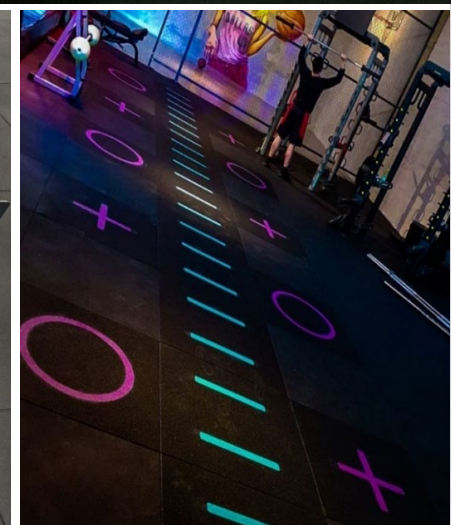

SYNTHETIC TURF – SEGNI FUNZIONALI – PAVIMENTAZIONI OUTDOOR