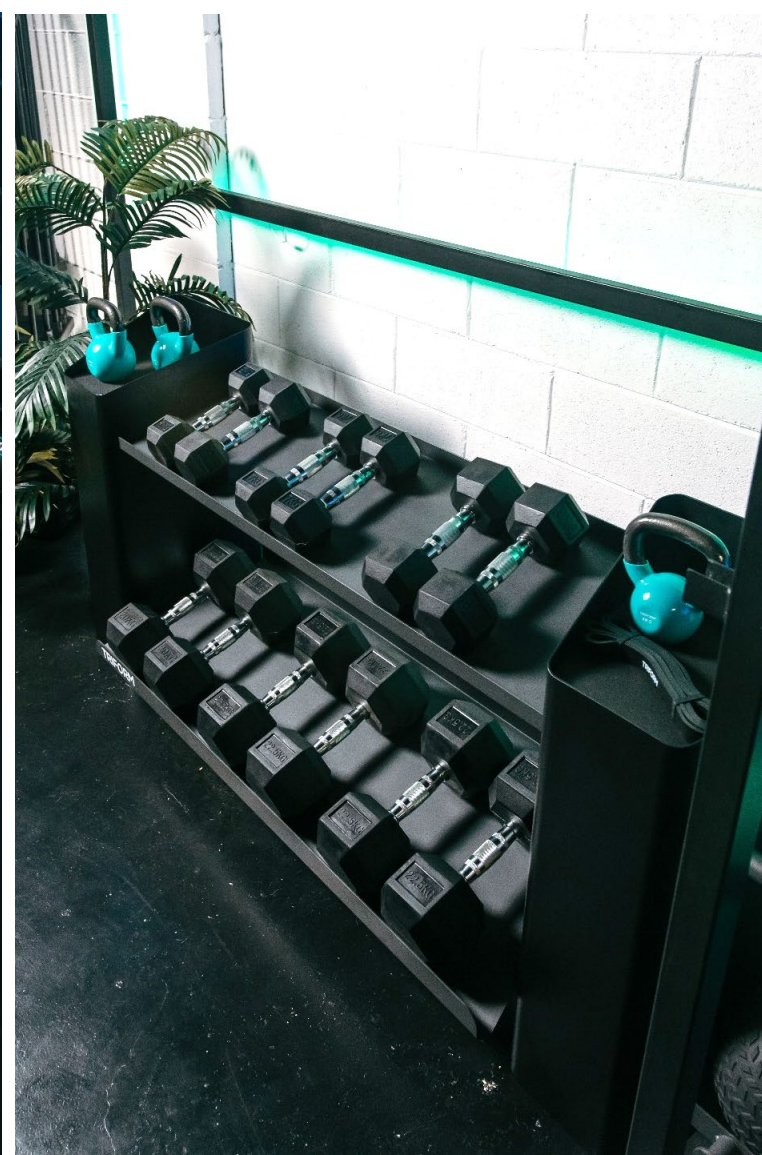

ABBINA TRIFORM F1 CON DUMBELL STORAGE