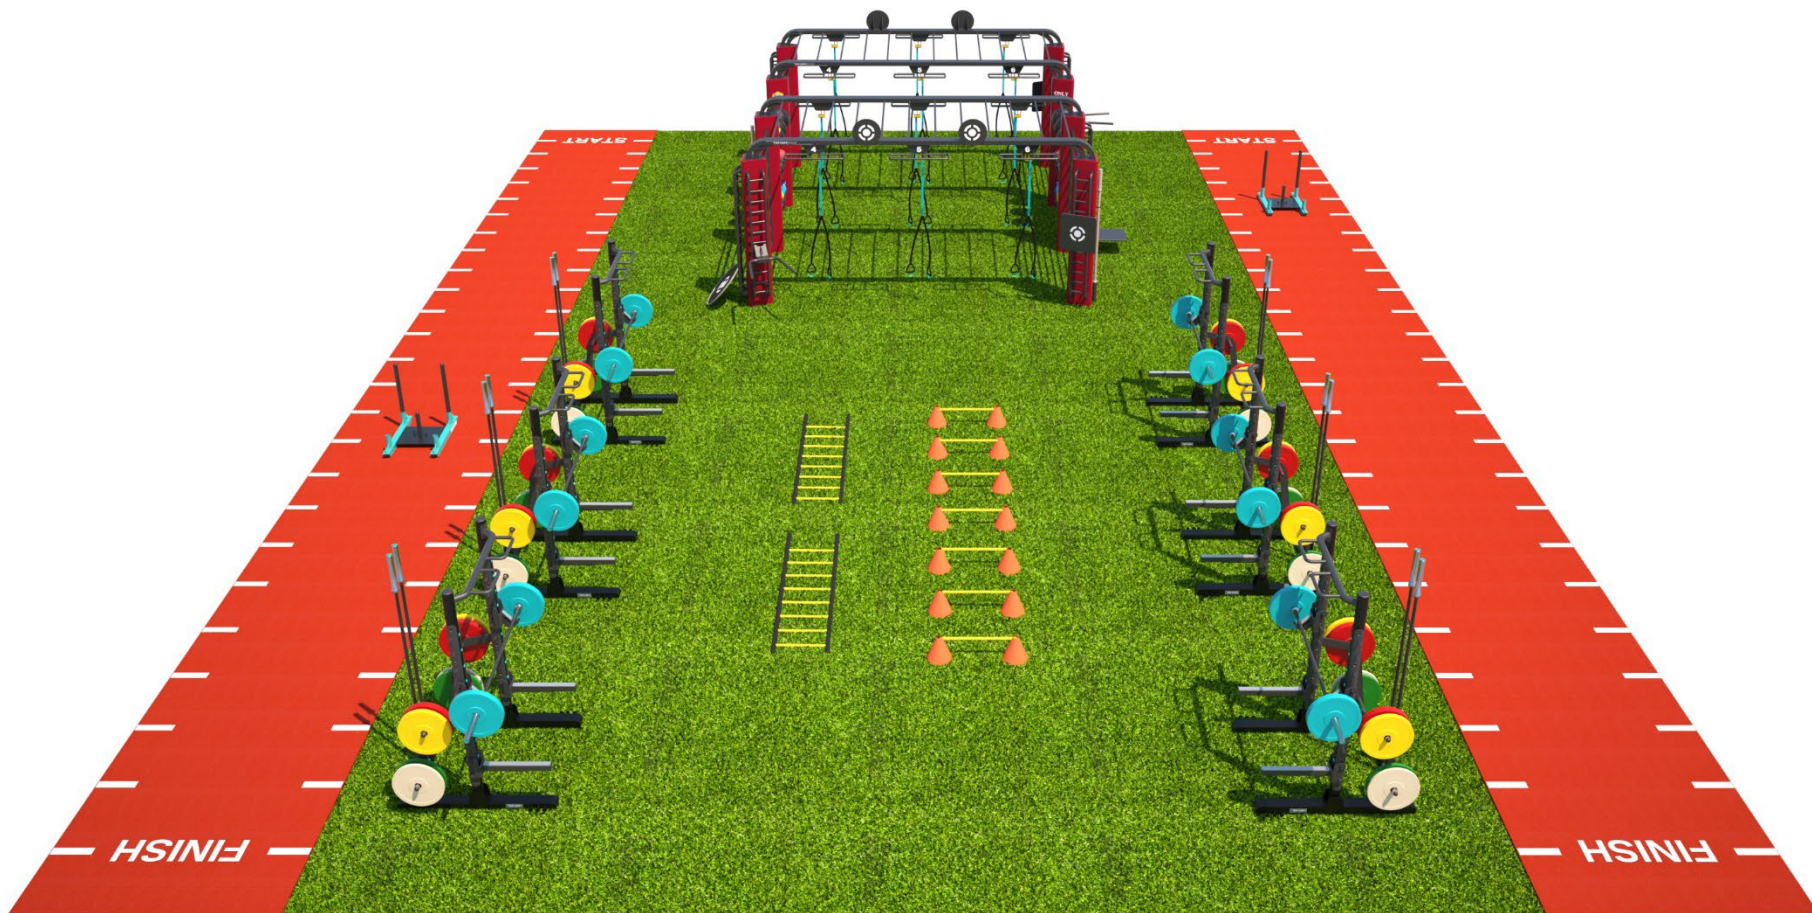

FUNCTIONAL OUTDOOR – PROGETTAZIONE E REALIZZAZIONE CHIAVI IN MANO