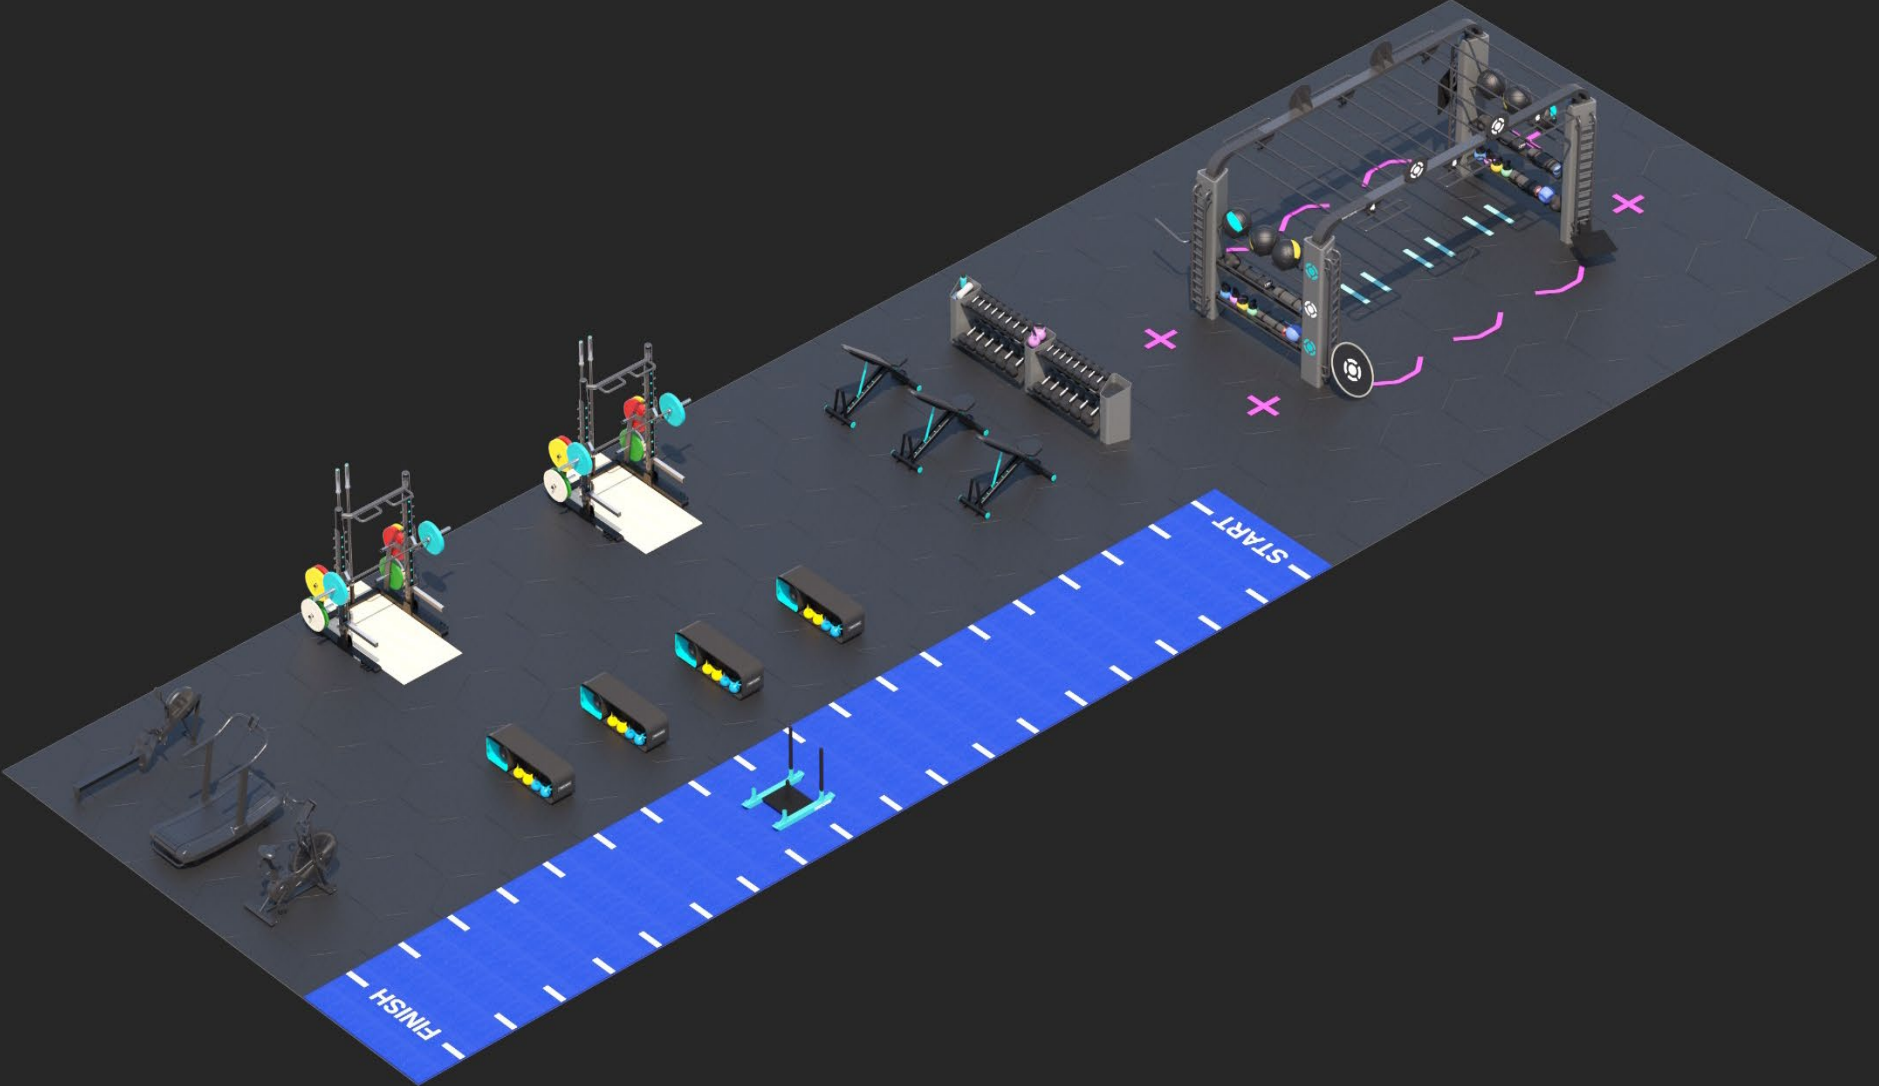

START POINT

3D PROJECT

RIQUALIFICHIAMO I TUOI AMBIENTI

DIAMO UN'IDENTITA' AL TUO CLUB

DIAMO UN'IDENTITA' AL TUO CLUB

PRODOTTI PER OGNI ESIGENZA

SOLUZIONI DI OGNI TIPO

PROGETTAZIONE DI SPAZI ALL'AVANGUARDIA – VIRTUAL REALITY