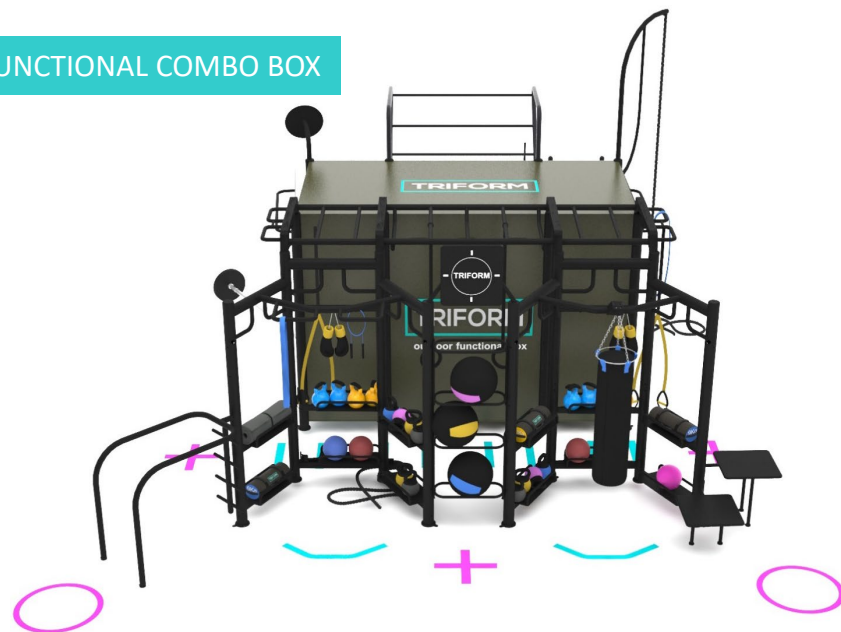

COMBO-10

LE NOSTRE STATIONS – BRIDGE FAMILY

WALL-BRIDGE (modulare)

SMALL-BRIDGE

BRIDGE

BRIDGE FUNCTIONAL BOXE

LE NOSTRE STATIONS – BOX FAMILY

FUNCTIONAL BOX

FUNCTIONAL BOX + BRIDGE

FUNCTIONAL COMBO BOX

LE NOSTRE STATIONS – OUTDOOR STATIONS

X-STATION OUTDOOR

CASTLE OUTDOOR

TRIFORM SERVICE

- .ASSICURAZIONE RC*
- .PACCHETTO FOTO VIDEO MARKETING*
- .ACCADEMIA FUNCTIONAL TRAINING TFA*
- .MATERIALE DIDATTICO A DISPOSIZIONE ON-LINE*
- .QR CODE TECHNOLOGY SUL PRODOTTO*
- .PROGETTAZIONE*
- .PAVIMENTAZIONI FUNZIONALI*
- .FORMAZIONI COMMERCIALI PERIODICHE*
- .MONTAGGIO*
- .SERVIZI FINANZIARI*