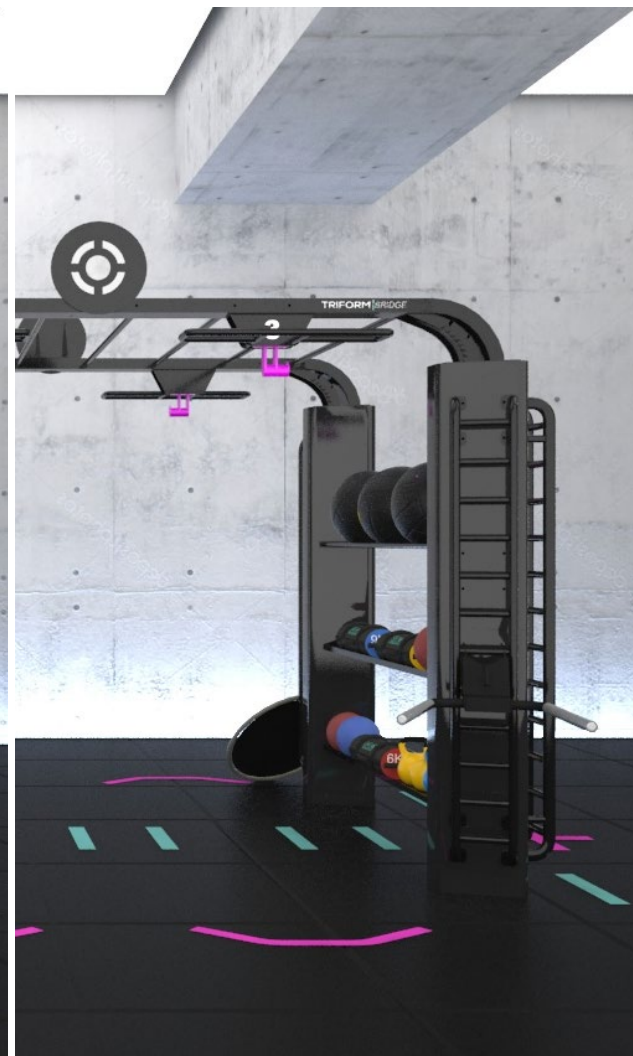

TRIFORM BRIDGE - SOLUZIONE PER LAVORO IN SOSPENSIONE - FUNZIONALE

TRIFORM SMALL BRIDGE

INGOMBRI MINIMIZZATI

DIVERSE POSSIBILITA' DI CONFIGURAZIONE

DIVERSE POSSIBILITA' DI CONFIGURAZIONE

FUNCTIONAL BOXING - SISTEMA SCORREVOLE PER LA DISPOSIZIONE DEI SACCHI

FUNCTIONAL BOXING - SISTEMA SCORREVOLE PER LA DISPOSIZIONE DEI SACCHI

MASSIMA POSSIBILITA' DI PERSONALIZZAZIONE

OTTIMIZZA IL TUO SPAZIO CON POSTAZIONI FUNCTIONAL A PARETE

FUNCTIONAL VERSION

OTTIMIZZA IL TUO SPAZIO CON POSTAZIONI FUNCTIONAL A PARETE