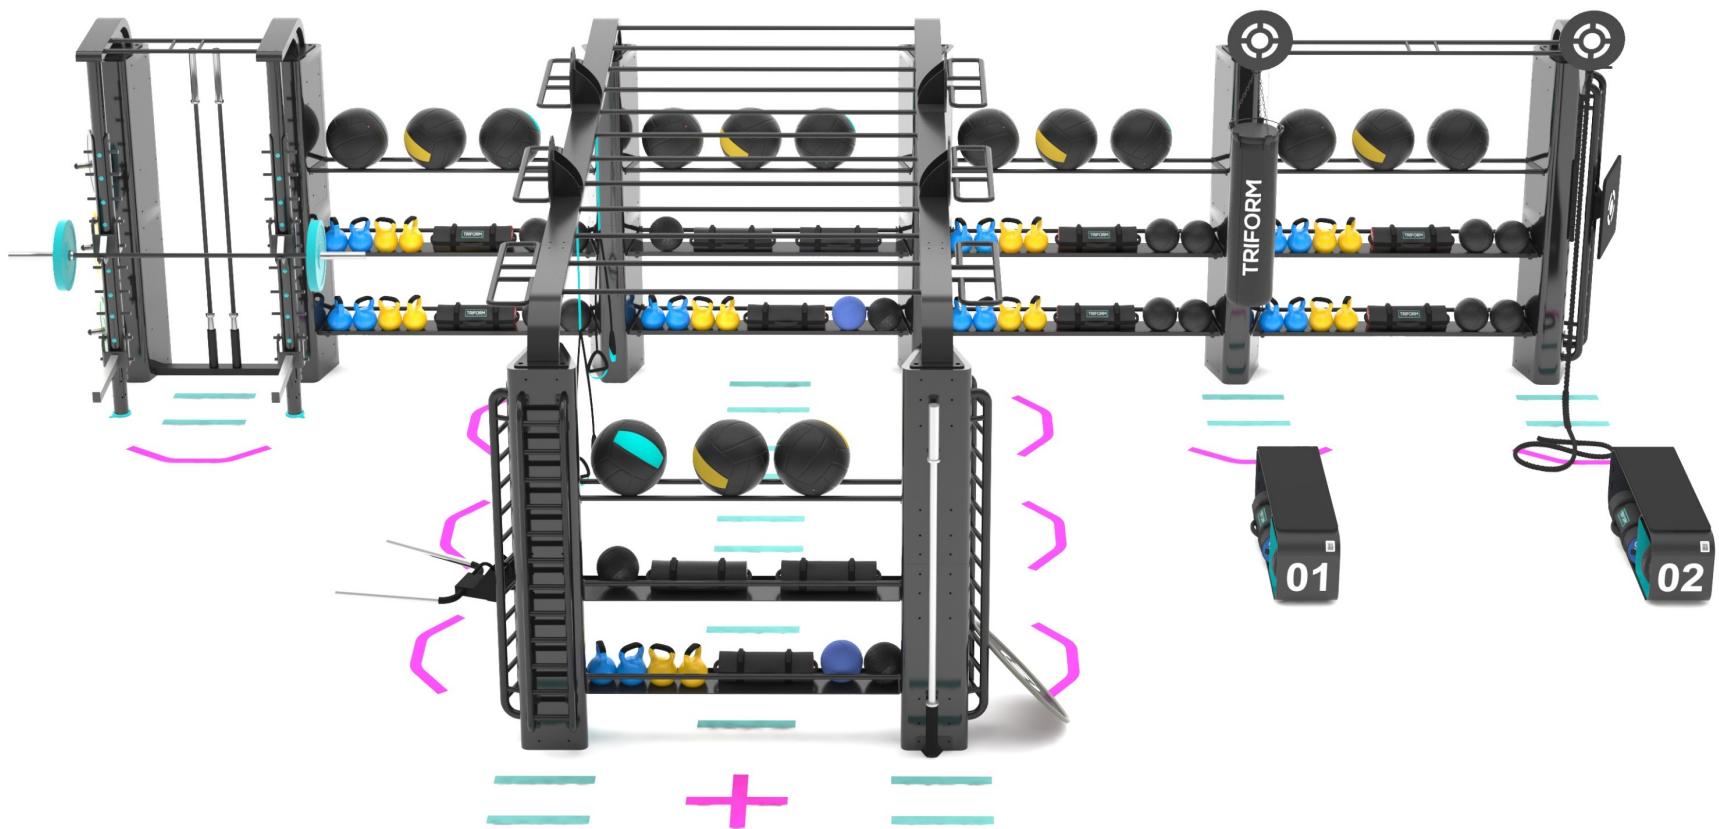

TRIFORM BRIDGE - SOLUZIONE PER LAVORO IN SOSPENSIONE - FUNZIONALE

TRIFORM SMALL BRIDGE

INGOMBRI MINIMIZZATI

DIVERSE POSSIBILITA' DI CONFIGURAZIONE

DIVERSE POSSIBILITA' DI CONFIGURAZIONE

FUNCTIONAL BOXING - SISTEMA SCORREVOLE PER LA DISPOSIZIONE DEI SACCHI

FUNCTIONAL BOXING - SISTEMA SCORREVOLE PER LA DISPOSIZIONE DEI SACCHI

MASSIMA POSSIBILITA' DI PERSONALIZZAZIONE

OTTIMIZZA IL TUO SPAZIO CON POSTAZIONI FUNCTIONAL A PARETE

FUNCTIONAL VERSION

OTTIMIZZA IL TUO SPAZIO CON POSTAZIONI FUNCTIONAL A PARETE

BOXING VERSION

ABBINA SEGNI FUNZIONALI A PAVIMENTO E TRIFORM BENCH

TUTTO CIO' DI CUI HAI BISOGNO IN UN MINIMO SPAZIO

COMBINA LA FAMIGLIA BRIDGE

COMBINA LA FAMIGLIA BRIDGE

TRIFORM BENCH

SOLUZIONE PER ALLENAMENTI ONE-TO-ONE