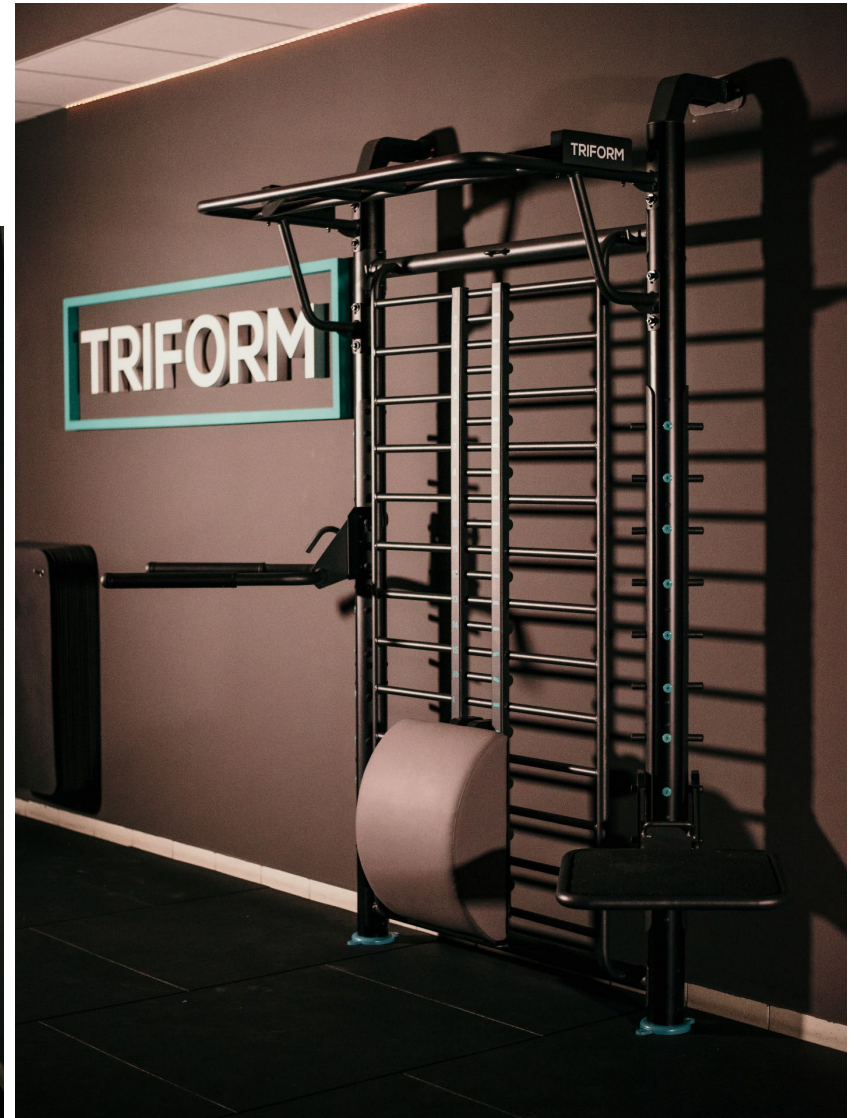

Le dimensioni ridotte
e l'incredibile rapporto
spazio-funzione
ottimizzano le aree di
allenamento palestra.

Ideale per lavoro
PT, Riabilitazione,
Preparazione
atletica e Mobilità
Articolare.

BRIDGE FAMILY