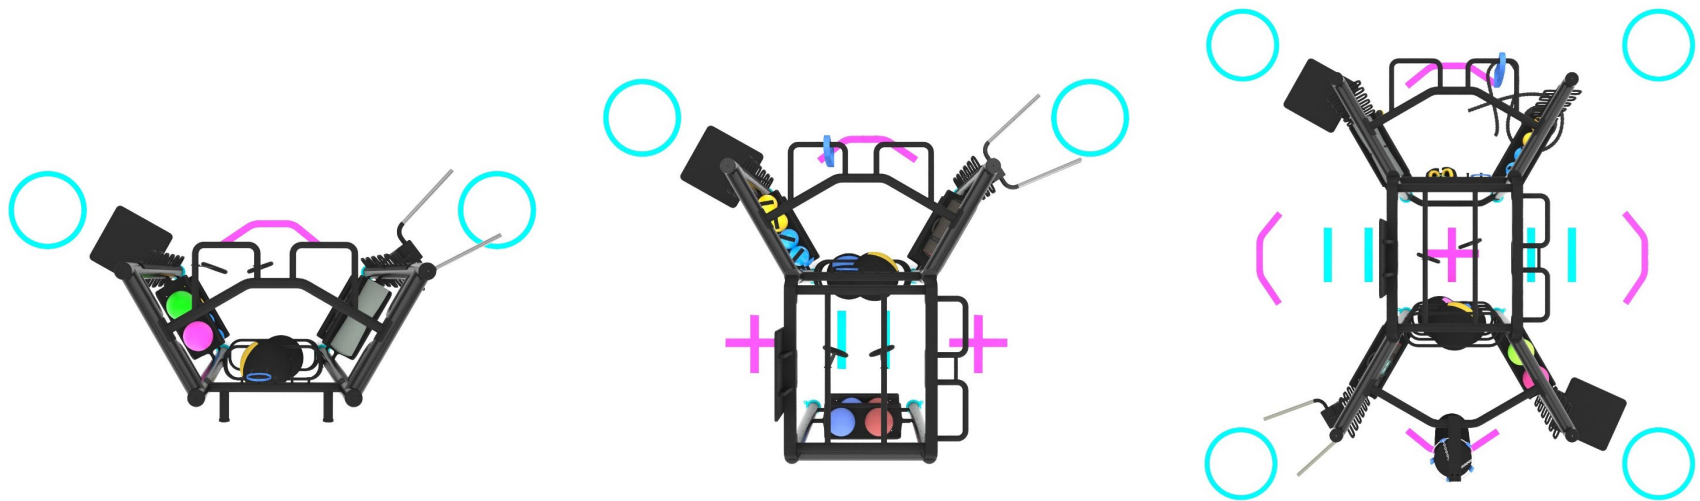

La palestra come luogo sociale

Oltre al **benessere fisico** la palestra è un luogo d'incontro capace di stimolare l'interazione tra gli utenti facilitando **conversazioni** e **nuove conoscenze**, portando quindi, anche al **benessere mentale**

TRIFORM STATIONS

INVESTIMENTI MODULABILI NELLO SPAZIO E NEL TEMPO

Le **attrezzature funzionali** presenti oggi sul mercato non sono ampliabili nel tempo.

TRIFORM , al contrario, offre ai propri Clienti un sistema unico brevettato **UNION-JOINT** che consente di modulare e ampliare le strutture e adattarle ad ogni tipo di esigenza con estrema facilità.

TRIFORM BRIDGE - SOLUZIONE PER LAVORO IN SOSPENSIONE - FUNZIONALE

TRIFORM SMALL BRIDGE

INGOMBRI MINIMIZZATI

DIVERSE POSSIBILITA' DI CONFIGURAZIONE

DIVERSE POSSIBILITA' DI CONFIGURAZIONE

FUNCTIONAL BOXING - SISTEMA SCORREVOLE PER LA DISPOSIZIONE DEI SACCHI