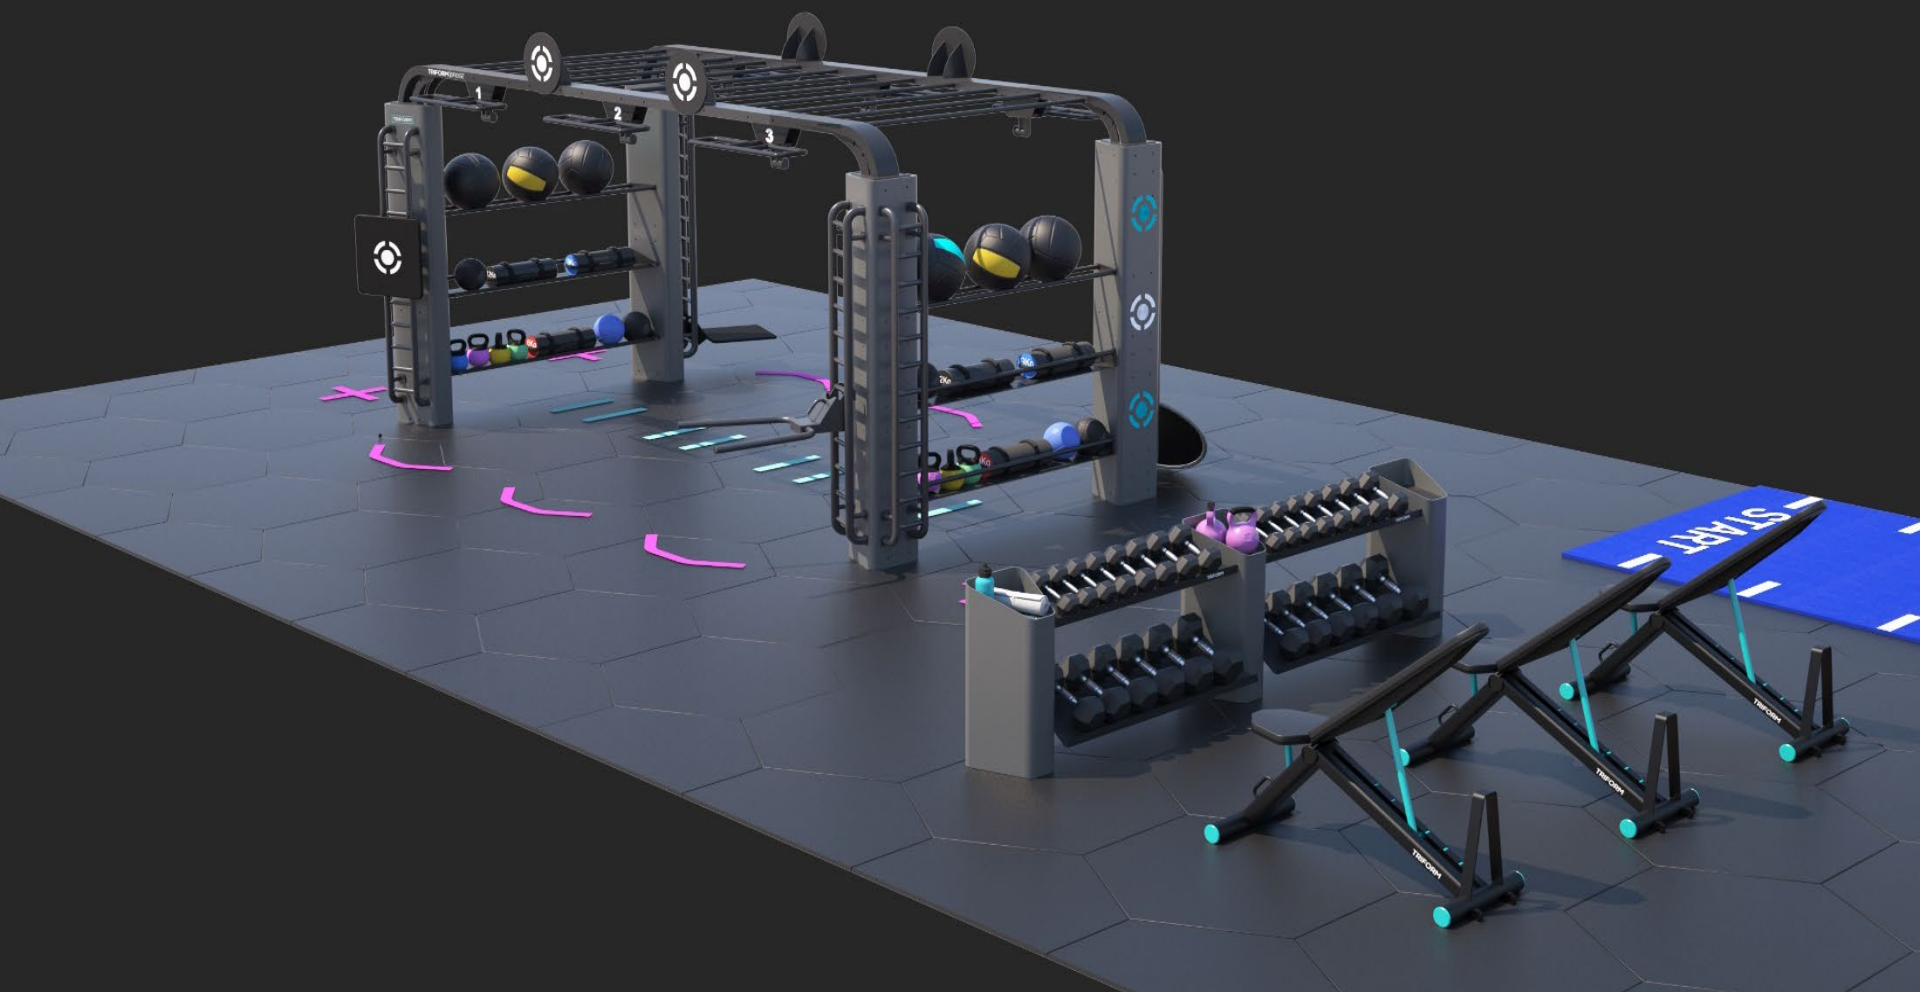

PRODOTTI PER OGNI ESIGENZA