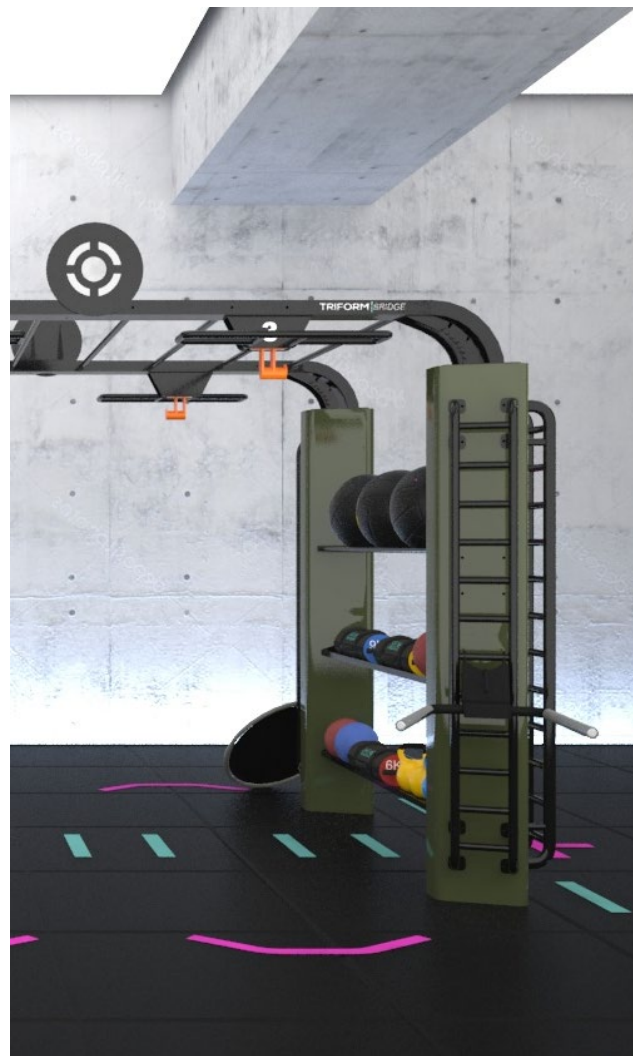

TRIFORM BRIDGE - SOLUZIONE PER LAVORO IN SOSPENSIONE - FUNZIONALE

TRIFORM SMALL BRIDGE

INGOMBRI MINIMIZZATI

DIVERSE POSSIBILITA' DI CONFIGURAZIONE

DIVERSE POSSIBILITA' DI CONFIGURAZIONE

FUNCTIONAL BOXING - SISTEMA SCORREVOLE PER LA DISPOSIZIONE DEI SACCHI

FUNCTIONAL BOXING - SISTEMA SCORREVOLE PER LA DISPOSIZIONE DEI SACCHI

MASSIMA POSSIBILITA' DI PERSONALIZZAZIONE

OTTIMIZZA IL TUO SPAZIO CON POSTAZIONI FUNCTIONAL A PARETE

FUNCTIONAL VERSION

OTTIMIZZA IL TUO SPAZIO CON POSTAZIONI FUNCTIONAL A PARETE