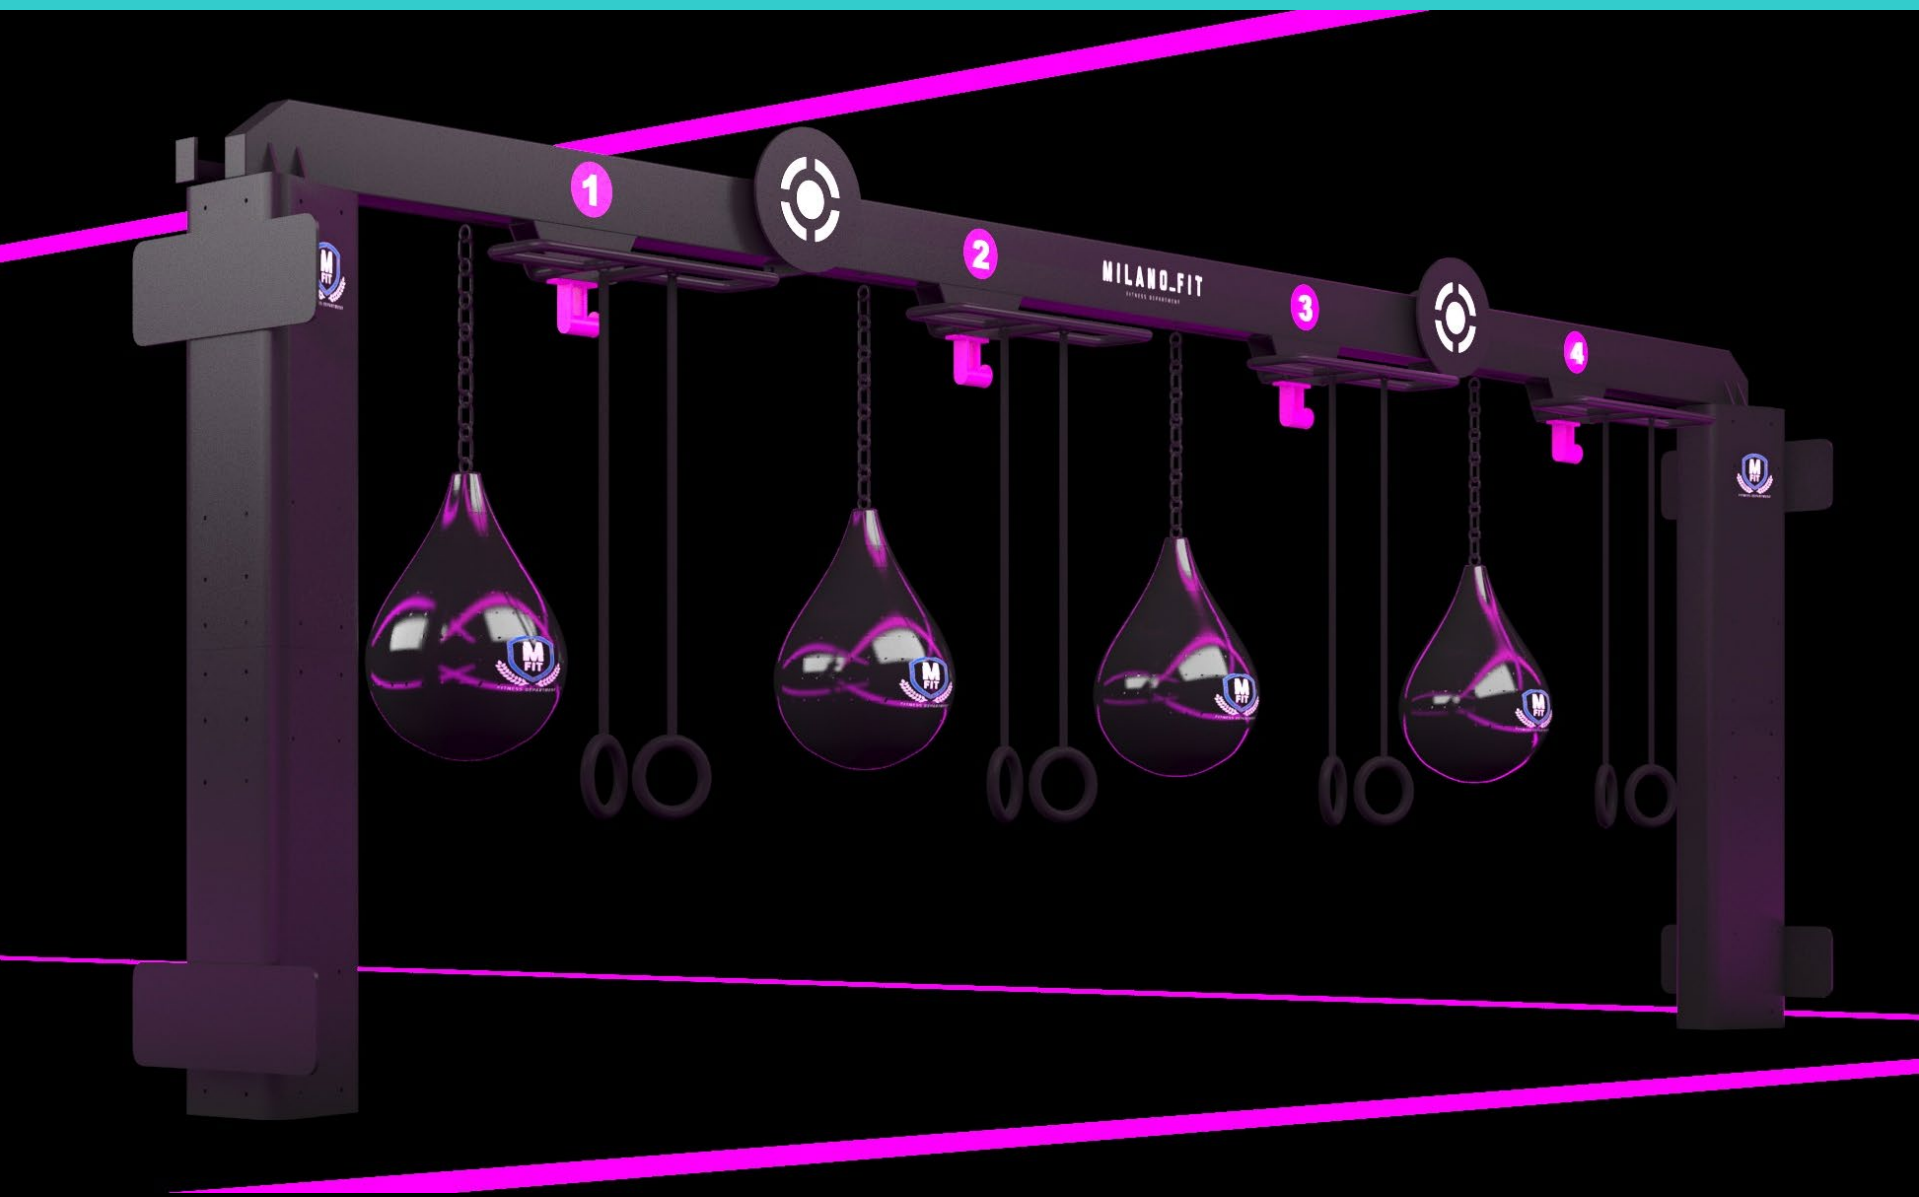

TAILOR-MADE PROJECT

ATTREZZATURA SU MISURA PER IL TUO FORMAT

ATTREZZATURA SU MISURA PER IL TUO FORMAT

ATTREZZATURA SU MISURA PER IL TUO FORMAT

TRIFORM X RESIDENTIAL

RESIDENTIAL

Le soluzioni ideali per spazi fitness comuni **residenziali**