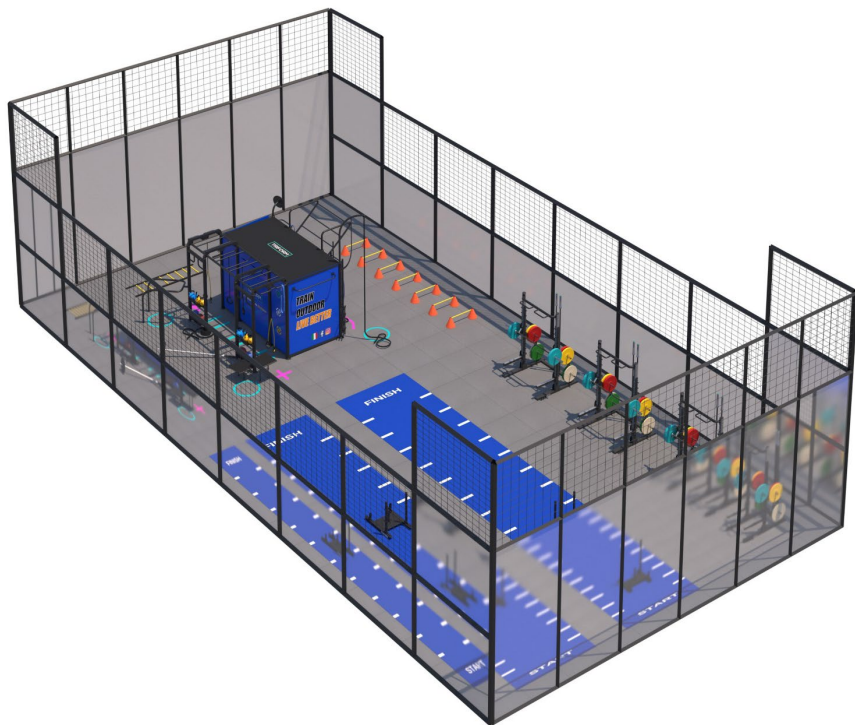

FUNCTIONAL OUTDOOR – PROGETTAZIONE E REALIZZAZIONE CHIAVI IN MANO