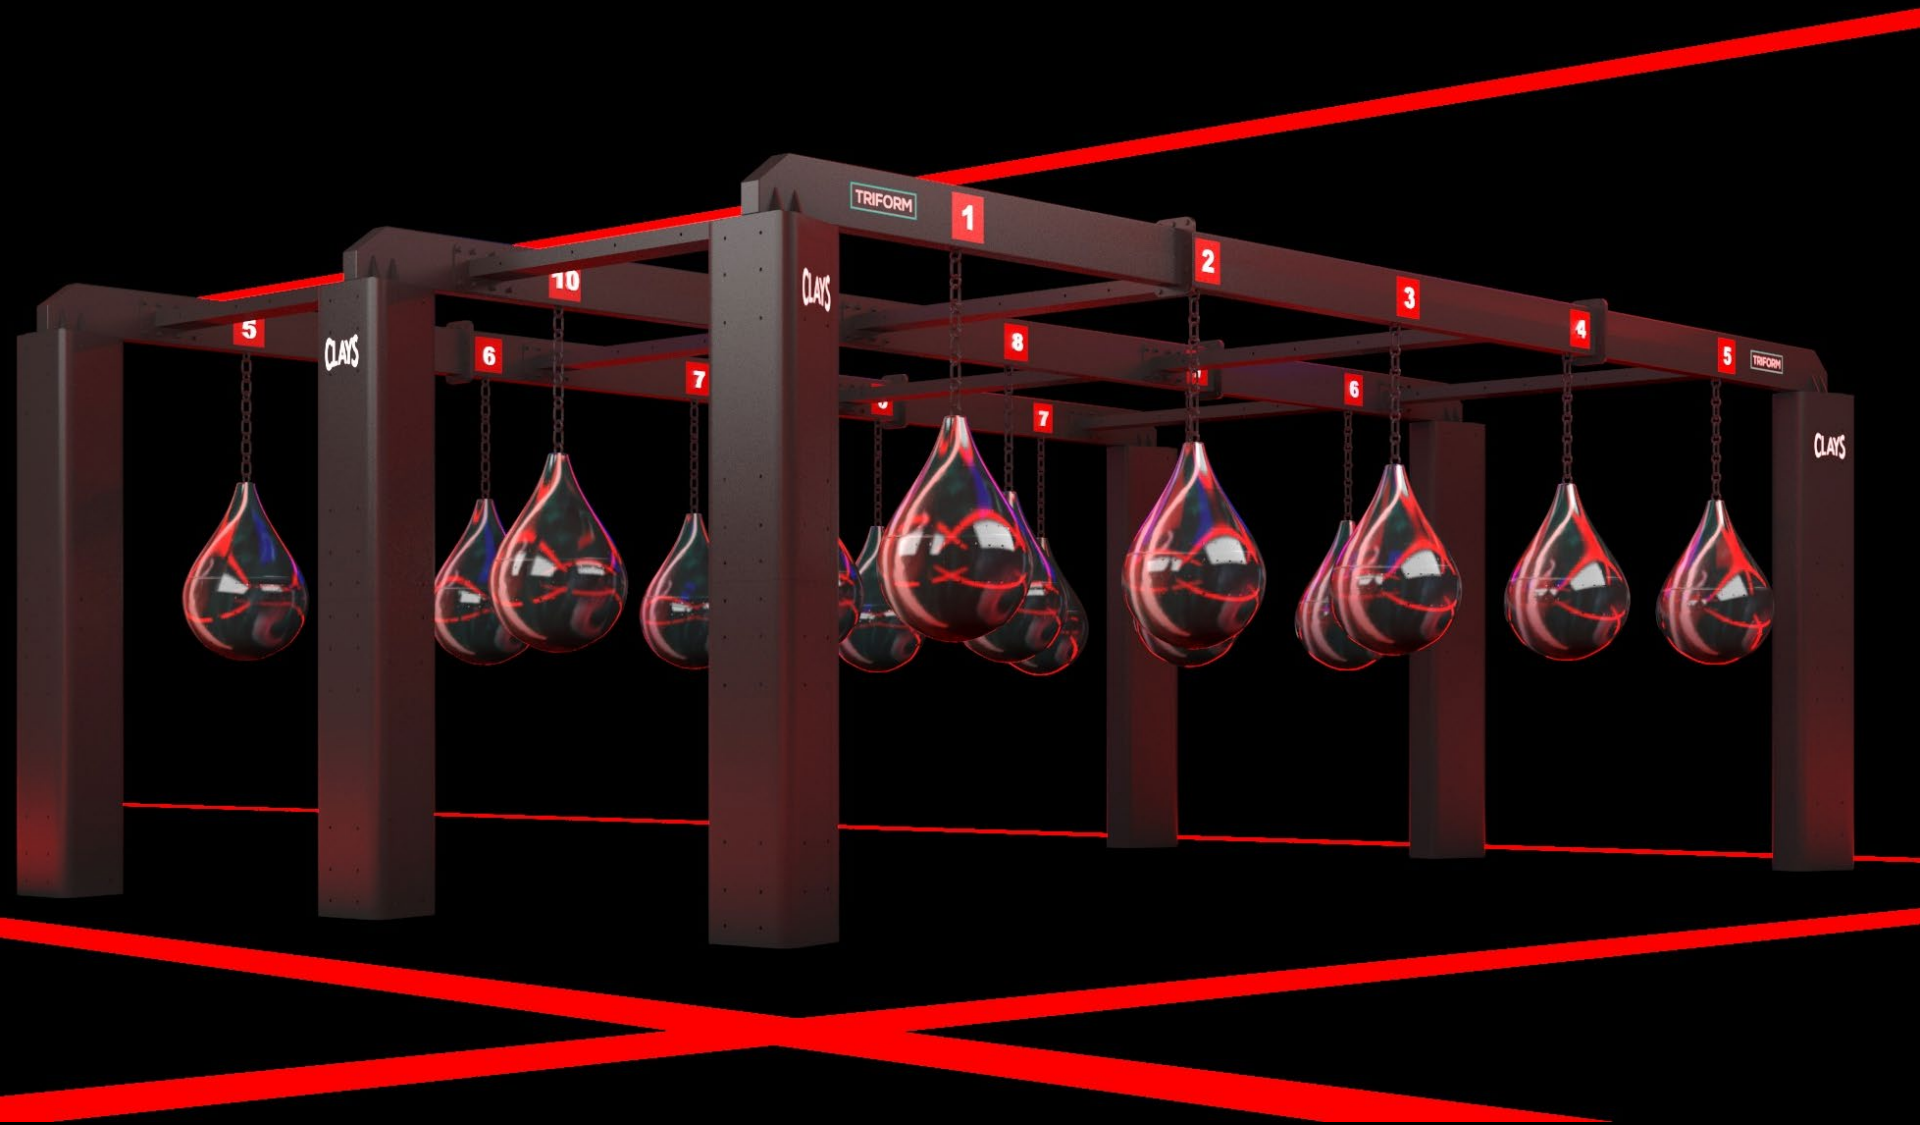

ATTREZZATURA SU MISURA PER IL TUO FORMAT