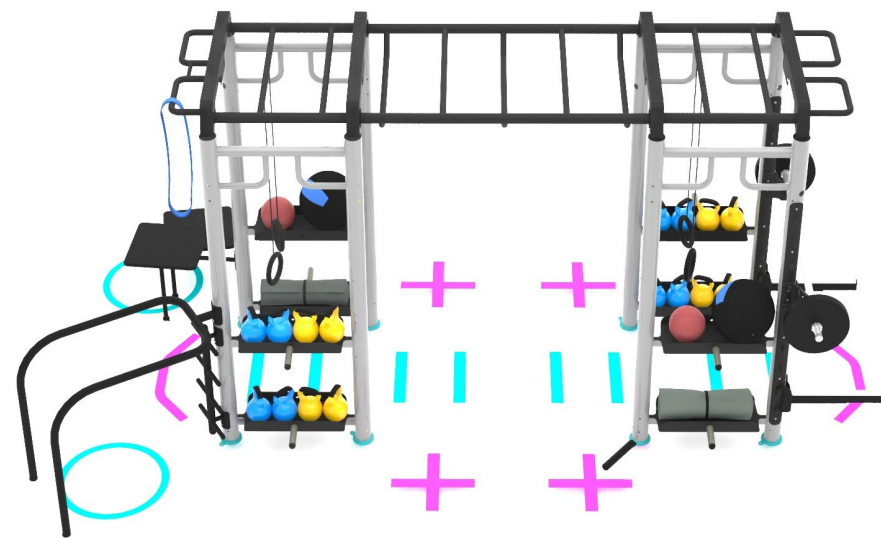

COMBO-10

LE NOSTRE STATIONS – BRIDGE FAMILY

WALL-BRIDGE (modulare)

SMALL-BRIDGE

BRIDGE

BRIDGE FUNCTIONAL BOXE

LE NOSTRE STATIONS – BOX FAMILY

FUNCTIONAL BOX

FUNCTIONAL BOX + BRIDGE

FUNCTIONAL COMBO BOX

LE NOSTRE STATIONS – OUTDOOR STATIONS

X-STATION OUTDOOR

CASTLE OUTDOOR

TRIFORM SERVICE

- .ASSICURAZIONE RC*
- .PACCHETTO FOTO VIDEO MARKETING*
- .ACCADEMIA FUNCTIONAL TRAINING TFA*
- .MATERIALE DIDATTICO A DISPOSIZIONE ON-LINE*
- .QR CODE TECHNOLOGY SUL PRODOTTO*
- .PROGETTAZIONE*
- .PAVIMENTAZIONI FUNZIONALI*
- .FORMAZIONI COMMERCIALI PERIODICHE*
- .MONTAGGIO*
- .SERVIZI FINANZIARI*