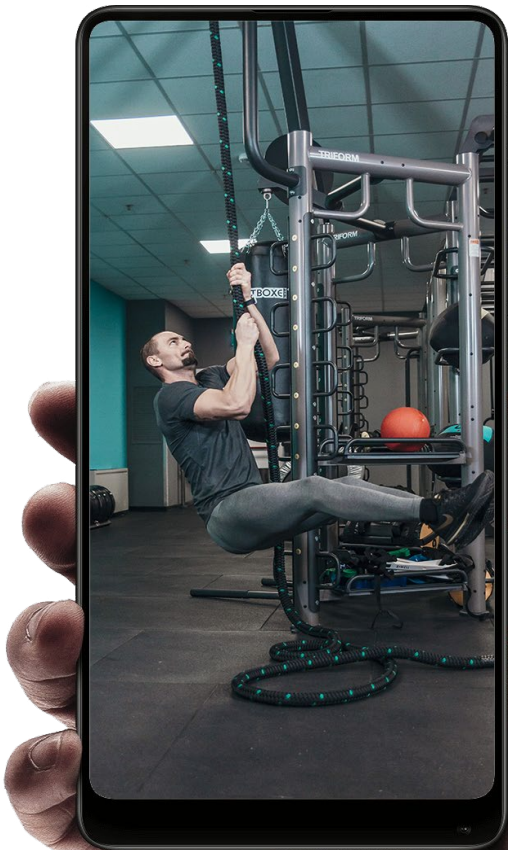

QR CODE TECHNOLOGY