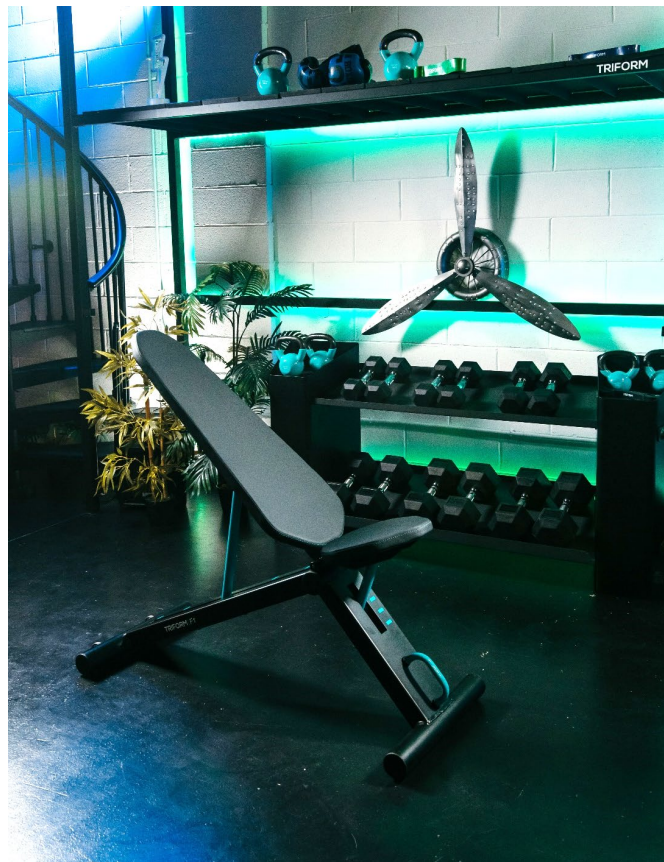

F1 è la panca regolabile TRIFORM.
Disegnata e progettata
per un facile utilizzo e
per una facile
regolazione senza
perni di sgancio

**Un colpo d'occhio per
il tuo club!**

Lo storage innovativo che trasforma il tuo club