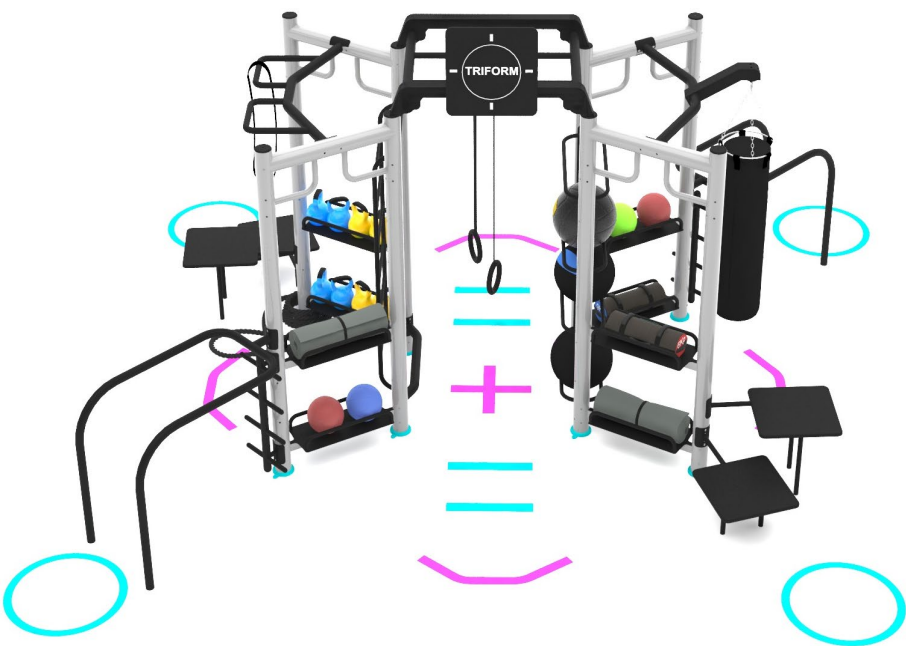

OUTDOOR : FUNCTIONAL STATION

X-STATION OUTDOOR