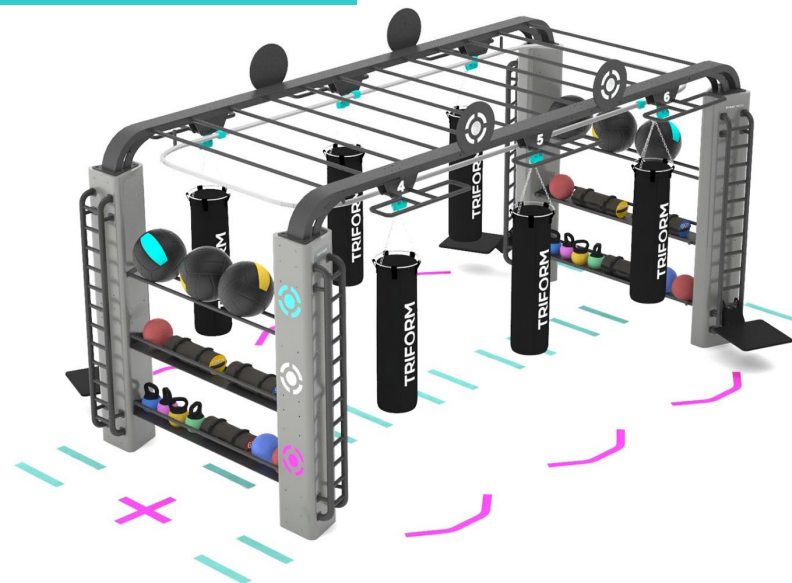

COMBO-10

LE NOSTRE STATIONS – BRIDGE FAMILY

WALL-BRIDGE (modulare)

SMALL-BRIDGE

BRIDGE

BRIDGE FUNCTIONAL BOXE

LE NOSTRE STATIONS – BOX FAMILY

FUNCTIONAL BOX

FUNCTIONAL BOX + BRIDGE

FUNCTIONAL COMBO BOX

LE NOSTRE STATIONS – OUTDOOR STATIONS

X-STATION OUTDOOR

CASTLE OUTDOOR

TRIFORM SERVICE

- .ASSICURAZIONE RC*
- .PACCHETTO FOTO VIDEO MARKETING*
- .ACCADEMIA FUNCTIONAL TRAINING TFA*
- .MATERIALE DIDATTICO A DISPOSIZIONE ON-LINE*
- .QR CODE TECHNOLOGY SUL PRODOTTO*
- .PROGETTAZIONE*
- .PAVIMENTAZIONI FUNZIONALI*
- .FORMAZIONI COMMERCIALI PERIODICHE*
- .MONTAGGIO*
- .SERVIZI FINANZIARI*