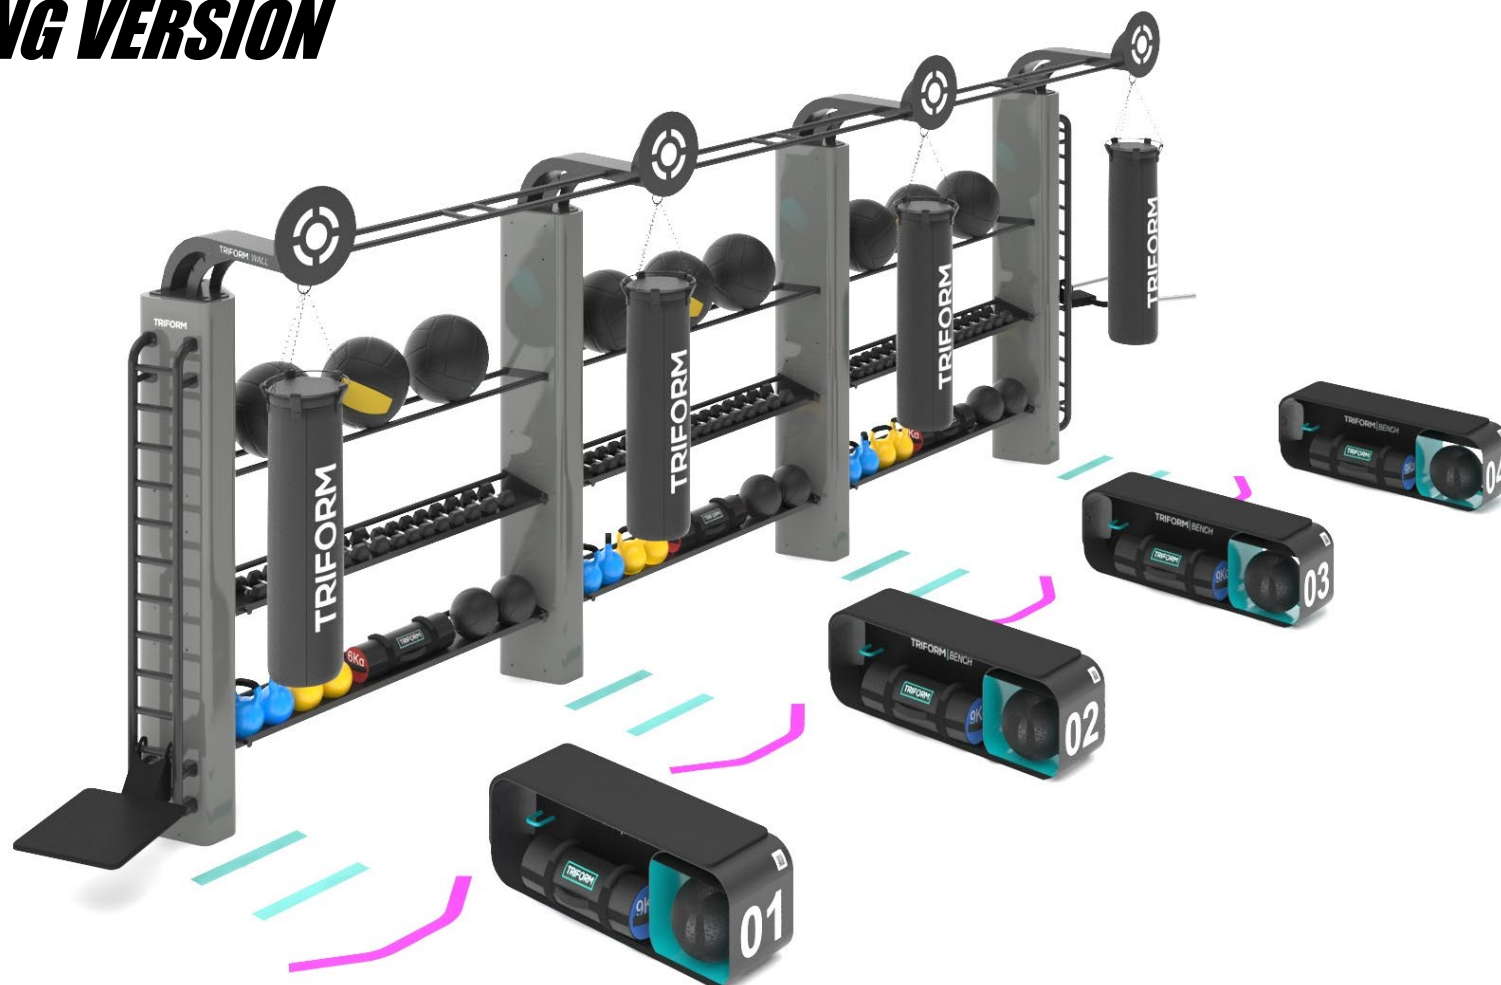

OTTIMIZZA IL TUO SPAZIO CON POSTAZIONI FUNCTIONAL A PARETE

BOXING VERSION