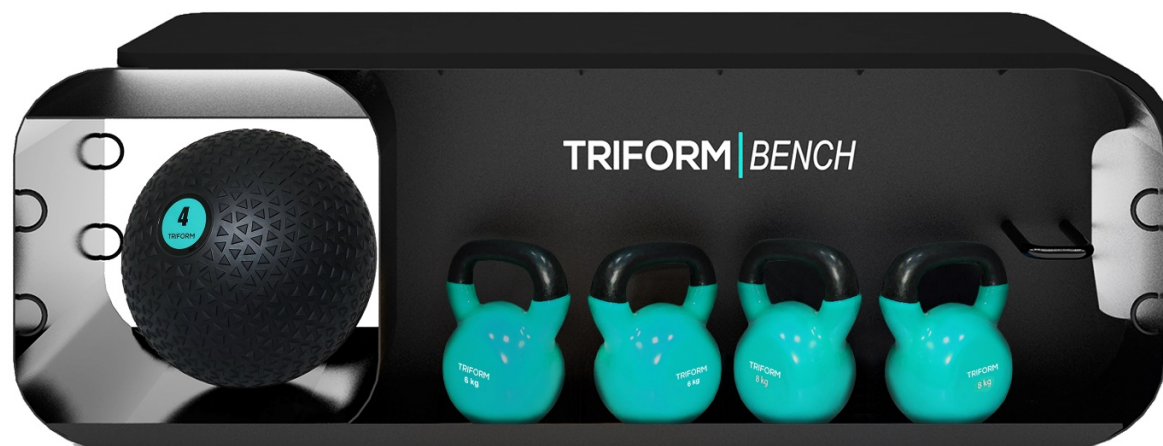

TOTAL BLACK edition

Il "**TOTAL BLACK**" non è semplicemente una colorazione, è uno stato d'animo!

Per uno stile unico e accattivante