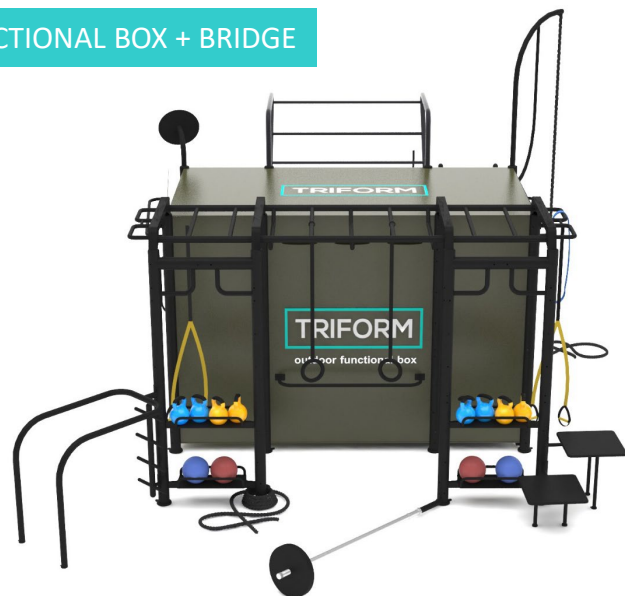

COMBO-10

LE NOSTRE STATIONS – BRIDGE FAMILY

WALL-BRIDGE (modulare)

SMALL-BRIDGE

BRIDGE

BRIDGE FUNCTIONAL BOXE

LE NOSTRE STATIONS – BOX FAMILY

FUNCTIONAL BOX

FUNCTIONAL BOX + BRIDGE

FUNCTIONAL COMBO BOX

LE NOSTRE STATIONS – OUTDOOR STATIONS

X-STATION OUTDOOR

CASTLE OUTDOOR

TRIFORM SERVICE

- .ASSICURAZIONE RC*
- .PACCHETTO FOTO VIDEO MARKETING*
- .ACCADEMIA FUNCTIONAL TRAINING TFA*
- .MATERIALE DIDATTICO A DISPOSIZIONE ON-LINE*
- .QR CODE TECHNOLOGY SUL PRODOTTO*
- .PROGETTAZIONE*
- .PAVIMENTAZIONI FUNZIONALI*
- .FORMAZIONI COMMERCIALI PERIODICHE*
- .MONTAGGIO*
- .SERVIZI FINANZIARI*