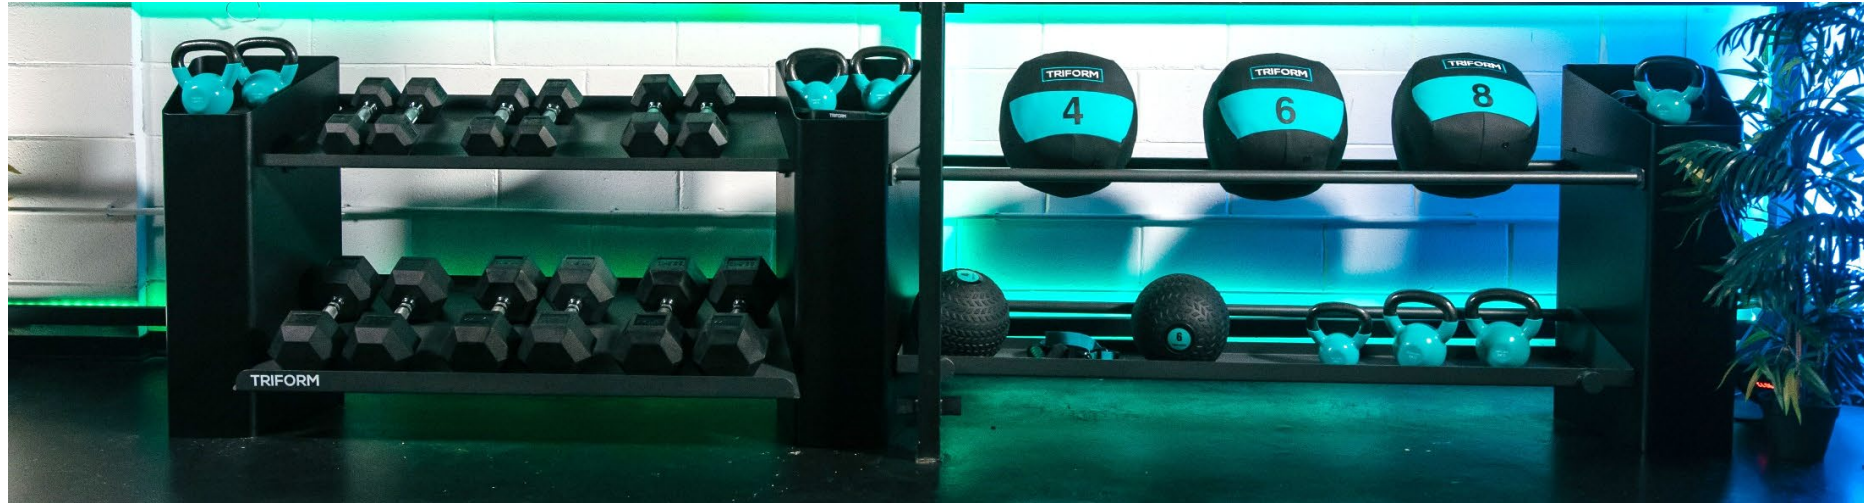

TRIFORM RACK

TRIFORM SQUAT HALF RACK

Il rack per tutti!

Il rack ideale per i tuoi allenamenti, essenziale e autoportante.

Con barra trazioni, porta bumper, porta bilancieri e safety bars integrati.

ABBINA TRIFORM SQUAT HALF RACK CON TRIFORM F1