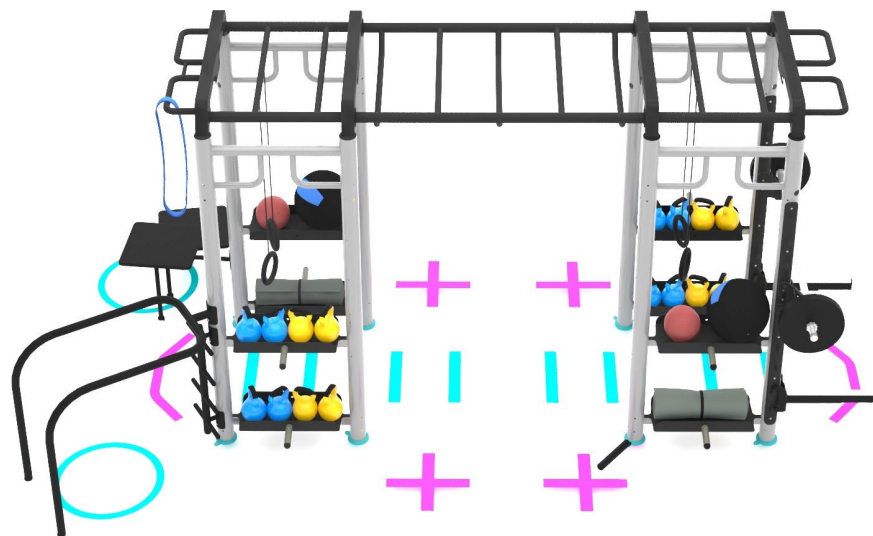

CASTLE OUTDOOR