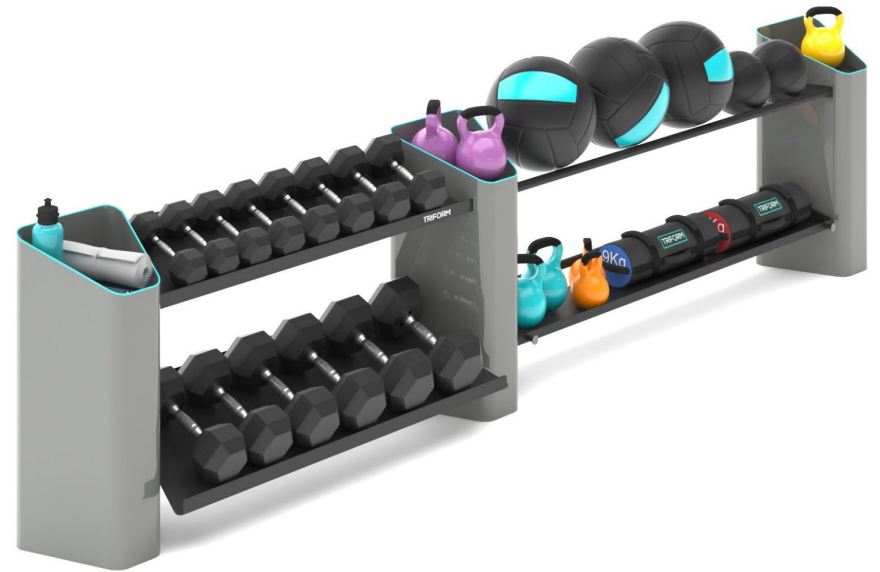

TRIFORM | STORAGE

Abbina TRIFORM DS con
TRIFORM Storage!

Tutto ciò di cui hai bisogno in uno
spazio dedicato.
Il **design** ne è la sua caratteristica
chiave!