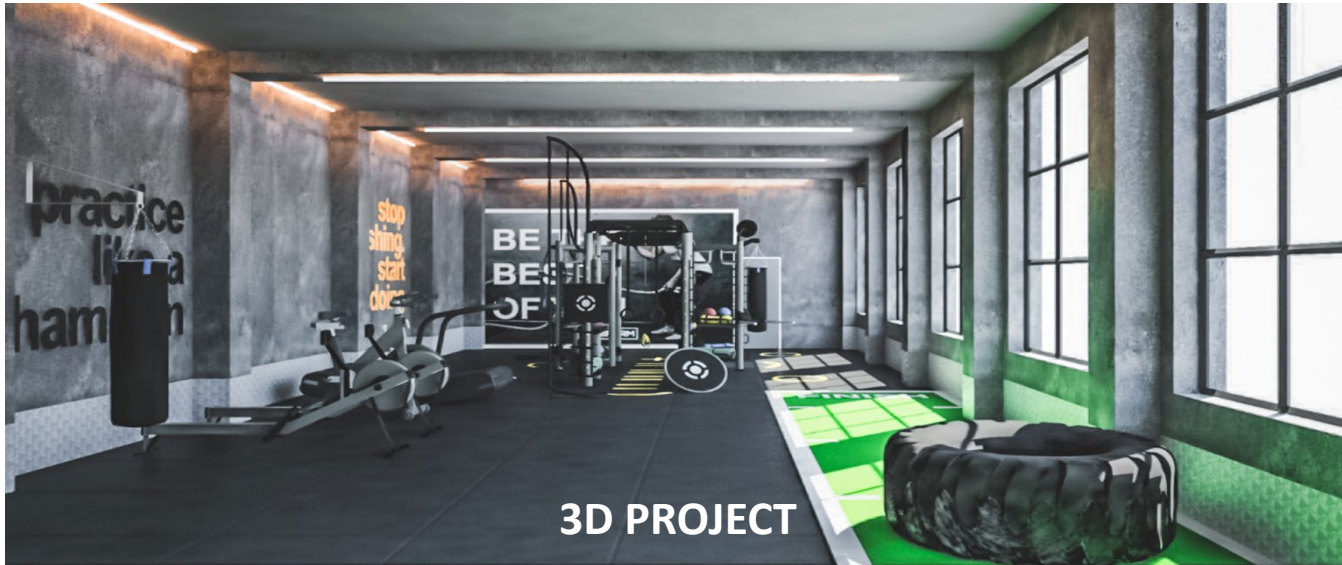

DAL PICCOLO STUDIO PT ALLA MEGA AREA FUNCTIONAL

BOUTIQUE GYM – PROGETTAZIONE E REALIZZAZIONE

Soluzioni di design
100 % made in Italy 

La tua *Boutique Gym* chiavi in mano.
Stupisci i tuoi clienti!

RIQUALIFICHIAMO I TUOI AMBIENTI