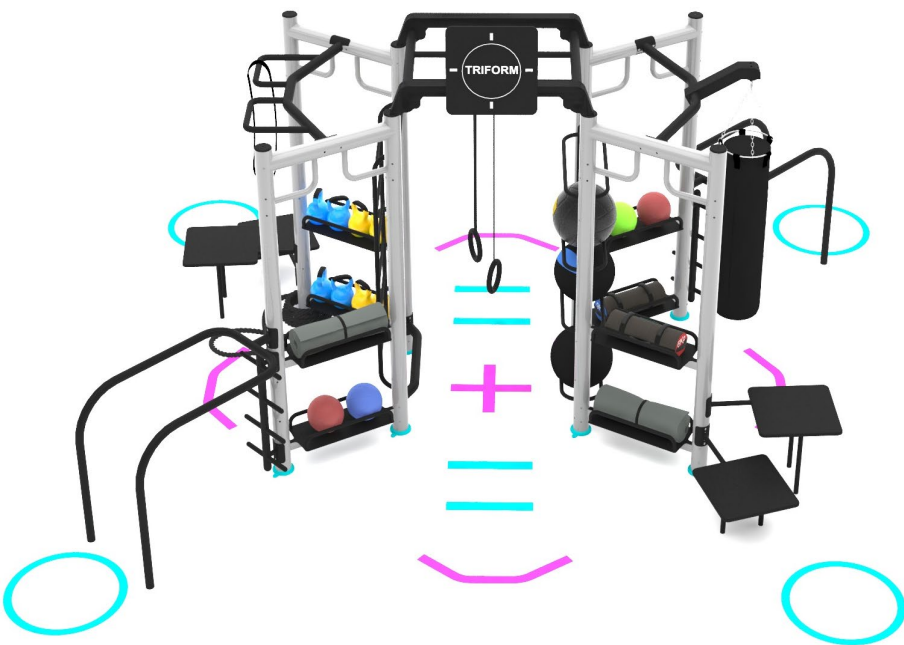

FUNCTIONAL BOX + BRIDGE

FUNCTIONAL COMBO BOX

LE NOSTRE STATIONS – OUTDOOR STATIONS

X-STATION OUTDOOR

CASTLE OUTDOOR

TRIFORM SERVICE

- .ASSICURAZIONE RC*
- .PACCHETTO FOTO VIDEO MARKETING*
- .ACCADEMIA FUNCTIONAL TRAINING TFA*
- .MATERIALE DIDATTICO A DISPOSIZIONE ON-LINE*
- .QR CODE TECHNOLOGY SUL PRODOTTO*
- .PROGETTAZIONE*
- .PAVIMENTAZIONI FUNZIONALI*
- .FORMAZIONI COMMERCIALI PERIODICHE*
- .MONTAGGIO*
- .SERVIZI FINANZIARI*