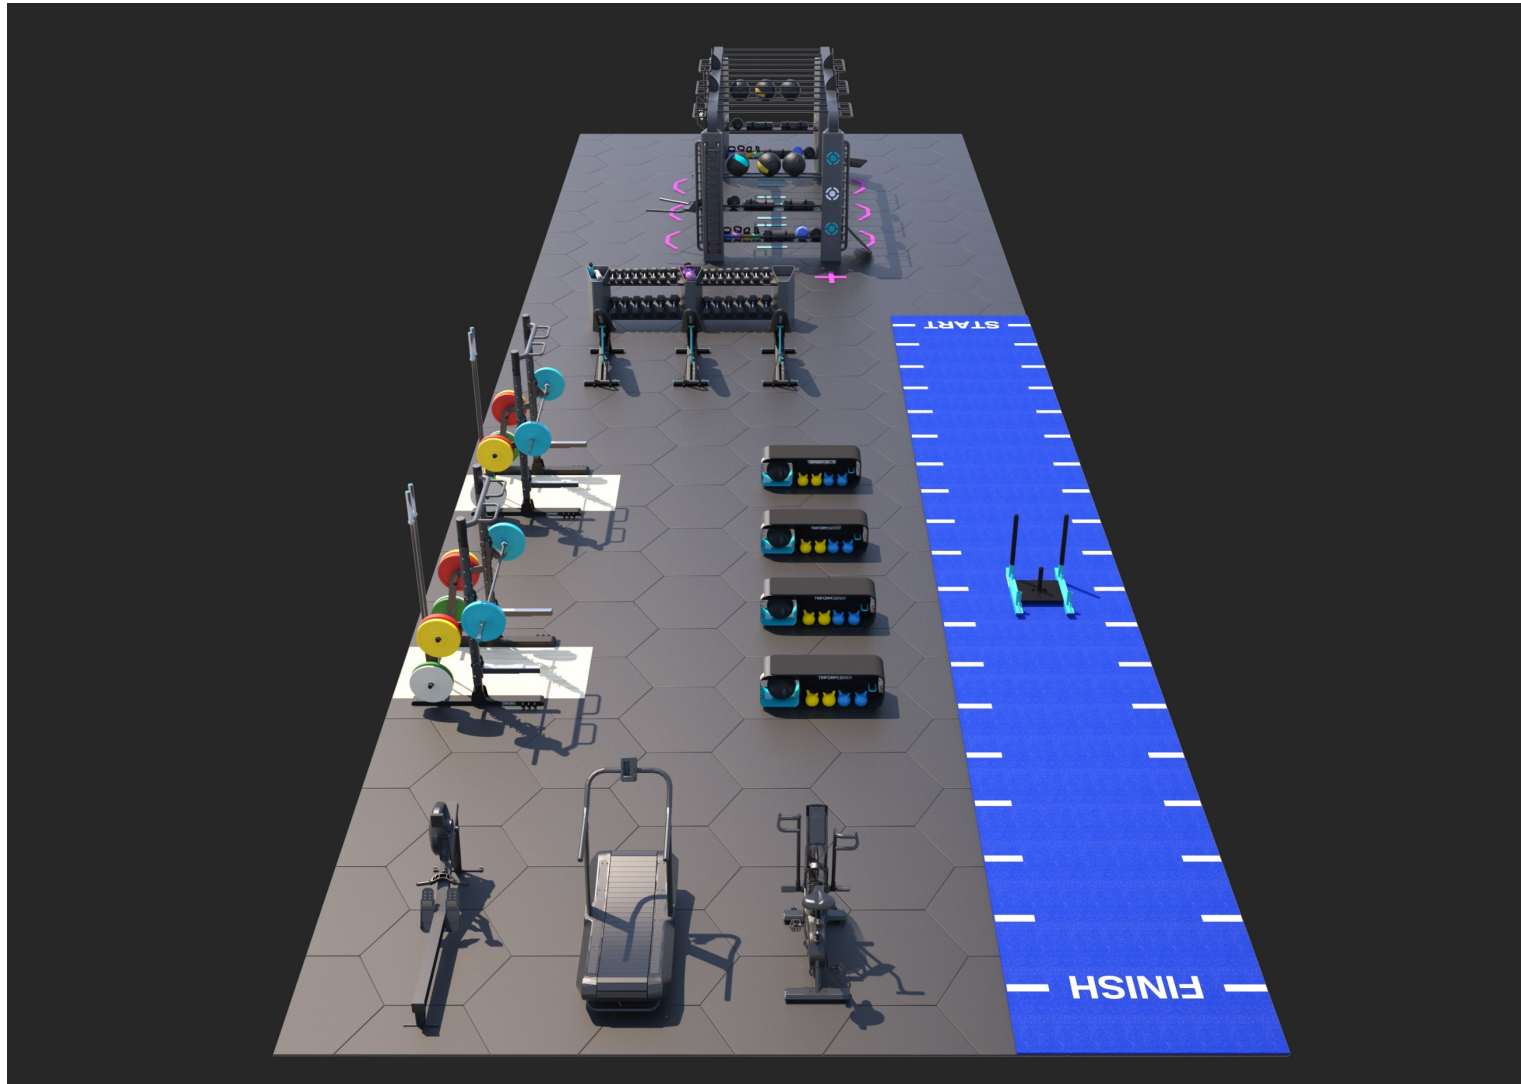

SOLUZIONI DI OGNI TIPO