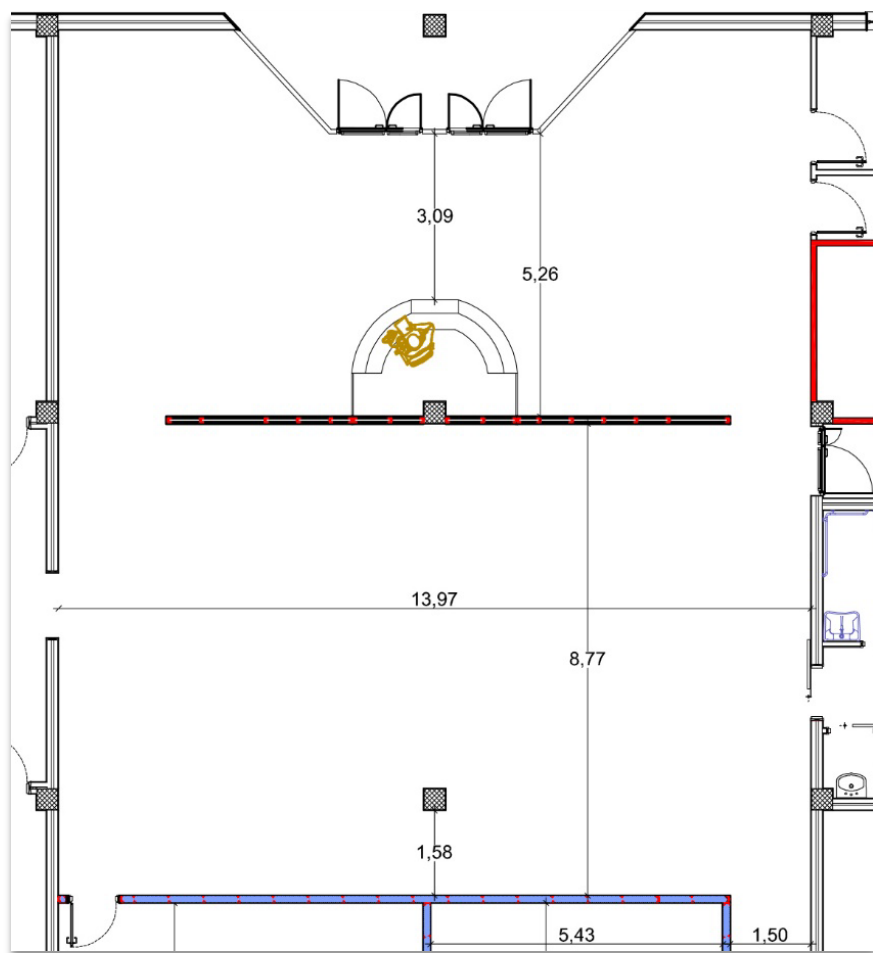

RIQUALIFICHIAMO I TUOI AMBIENTI

START POINT