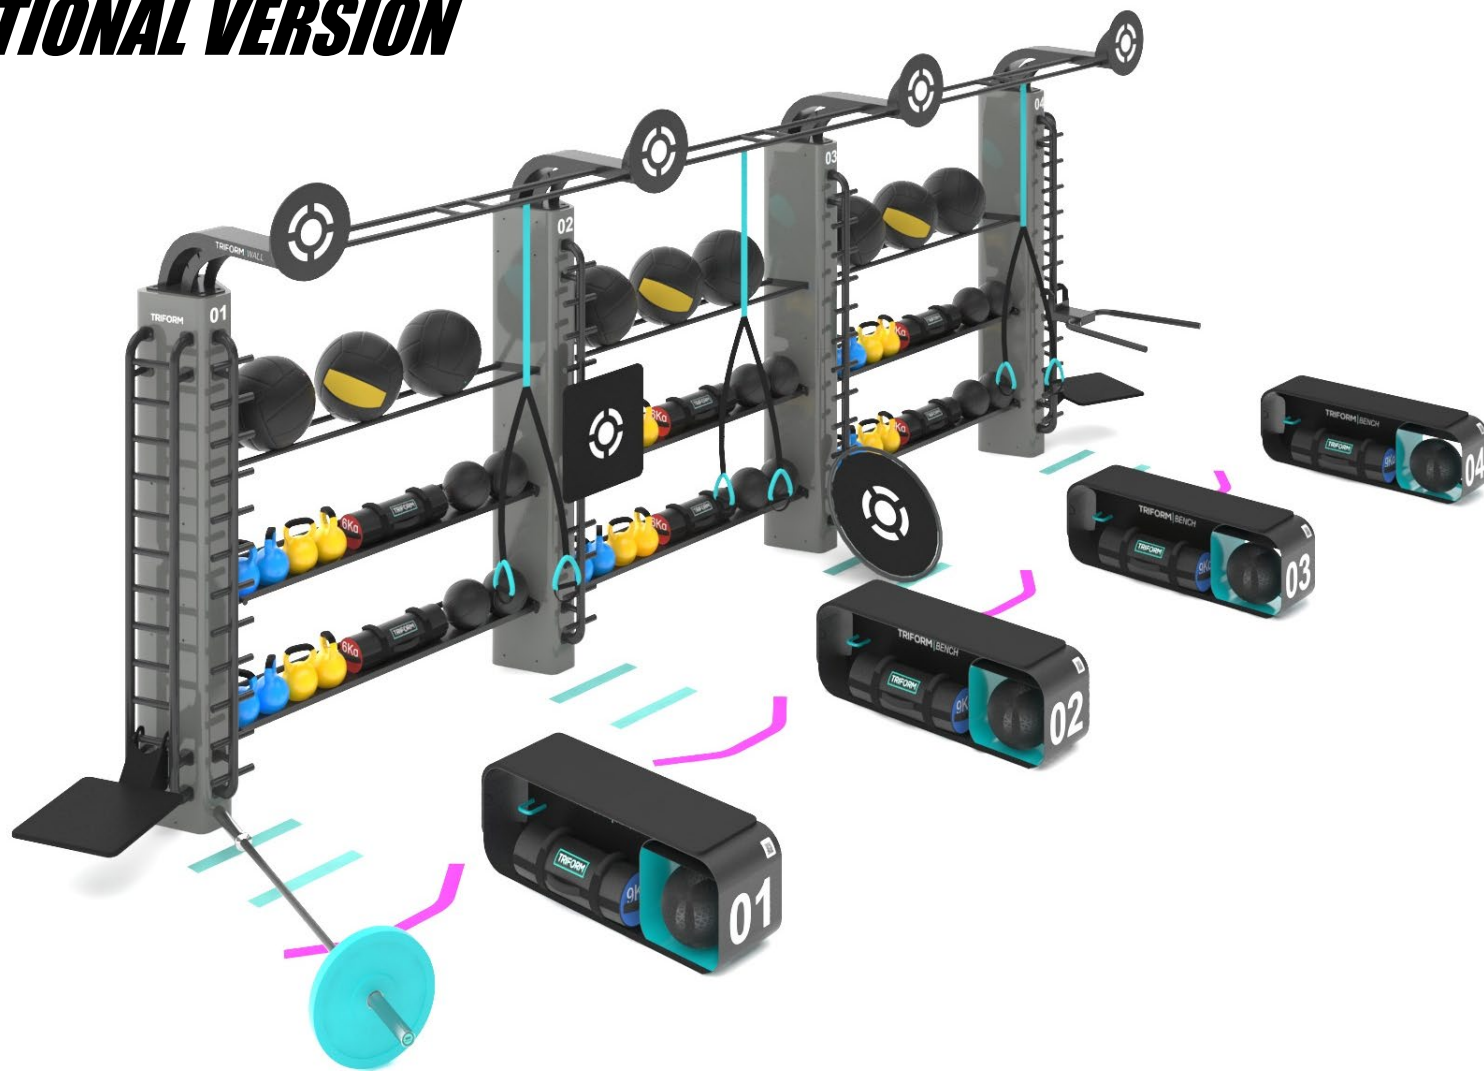

TRIFORM BRIDGE - SOLUZIONE PER LAVORO IN SOSPENSIONE - FUNZIONALE

TRIFORM SMALL BRIDGE

INGOMBRI MINIMIZZATI

DIVERSE POSSIBILITA' DI CONFIGURAZIONE

DIVERSE POSSIBILITA' DI CONFIGURAZIONE

FUNCTIONAL BOXING - SISTEMA SCORREVOLE PER LA DISPOSIZIONE DEI SACCHI

FUNCTIONAL BOXING - SISTEMA SCORREVOLE PER LA DISPOSIZIONE DEI SACCHI

MASSIMA POSSIBILITA' DI PERSONALIZZAZIONE

OTTIMIZZA IL TUO SPAZIO CON POSTAZIONI FUNCTIONAL A PARETE

FUNCTIONAL VERSION

OTTIMIZZA IL TUO SPAZIO CON POSTAZIONI FUNCTIONAL A PARETE