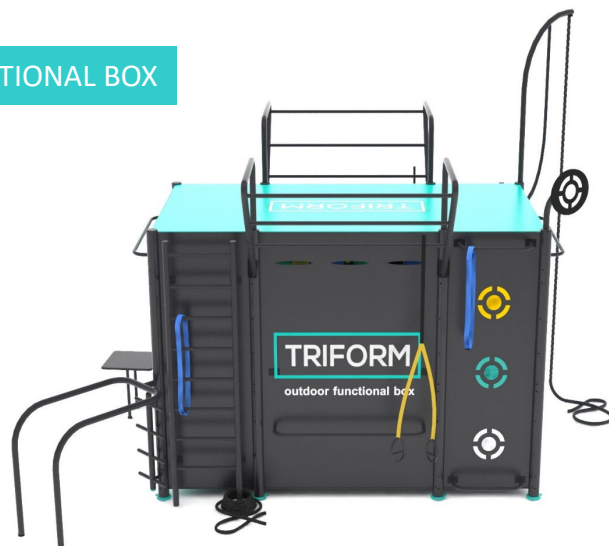

COMBO-10

LE NOSTRE STATIONS – BRIDGE FAMILY

WALL-BRIDGE (modulare)

SMALL-BRIDGE

BRIDGE

BRIDGE FUNCTIONAL BOXE

LE NOSTRE STATIONS – BOX FAMILY

FUNCTIONAL BOX

FUNCTIONAL BOX + BRIDGE

FUNCTIONAL COMBO BOX

LE NOSTRE STATIONS – OUTDOOR STATIONS

X-STATION OUTDOOR

CASTLE OUTDOOR

TRIFORM SERVICE

- .ASSICURAZIONE RC*
- .PACCHETTO FOTO VIDEO MARKETING*
- .ACCADEMIA FUNCTIONAL TRAINING TFA*
- .MATERIALE DIDATTICO A DISPOSIZIONE ON-LINE*
- .QR CODE TECHNOLOGY SUL PRODOTTO*
- .PROGETTAZIONE*
- .PAVIMENTAZIONI FUNZIONALI*
- .FORMAZIONI COMMERCIALI PERIODICHE*
- .MONTAGGIO*
- .SERVIZI FINANZIARI*