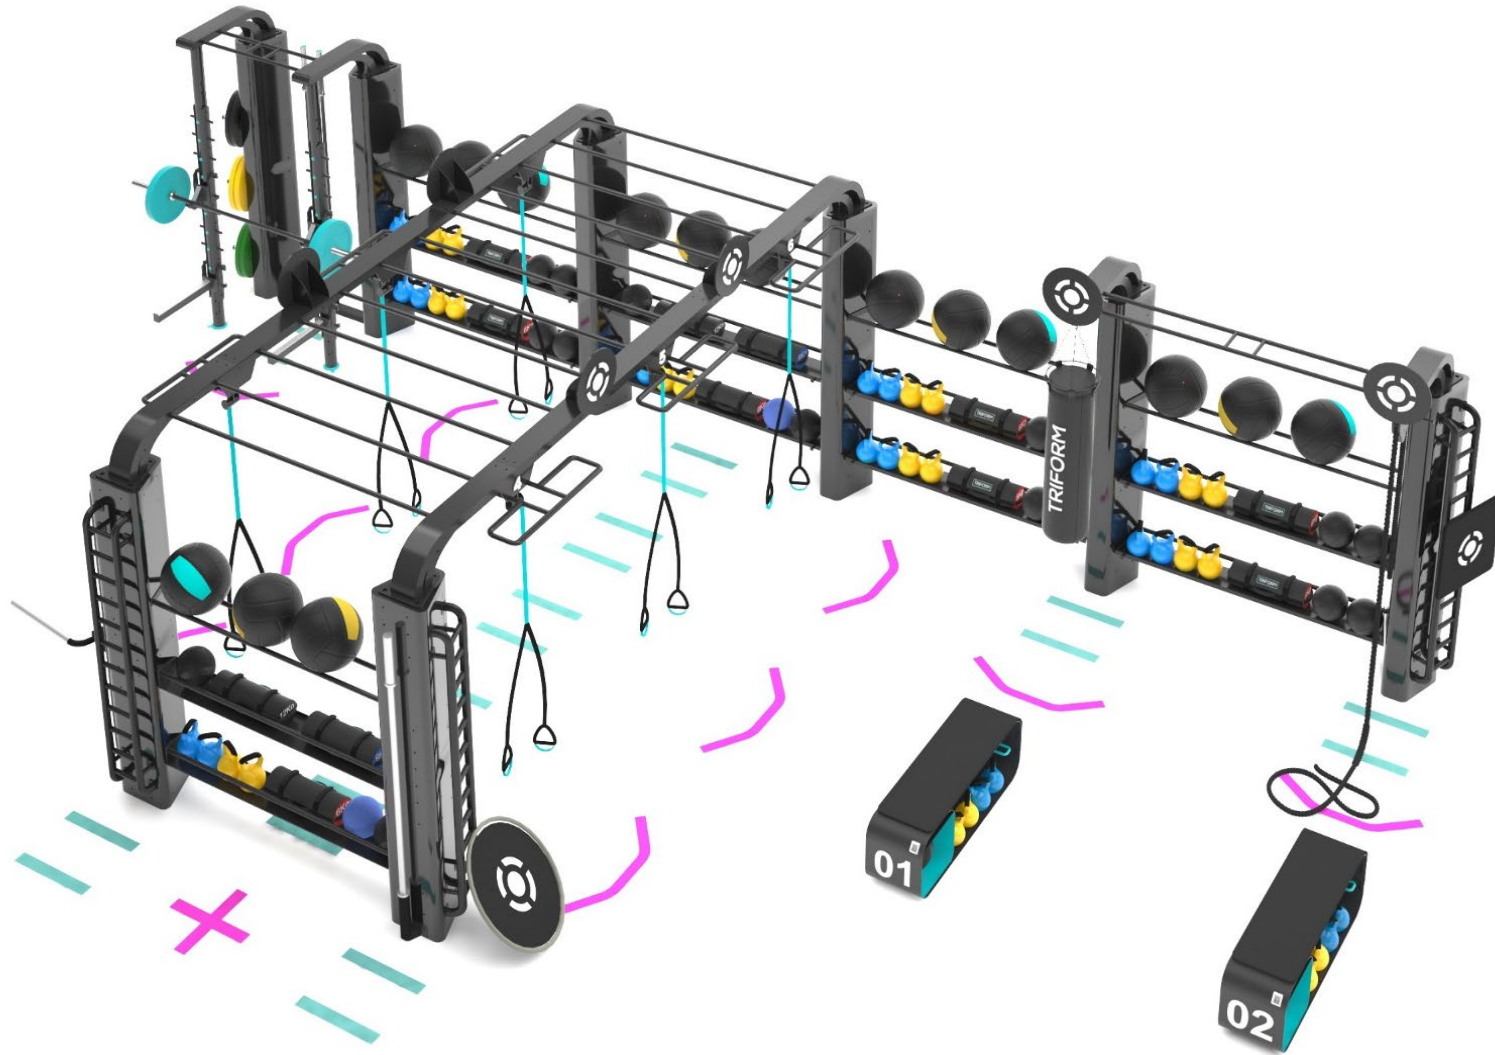

TRIFORM BRIDGE - SOLUZIONE PER LAVORO IN SOSPENSIONE - FUNZIONALE

TRIFORM SMALL BRIDGE

INGOMBRI MINIMIZZATI

DIVERSE POSSIBILITA' DI CONFIGURAZIONE

DIVERSE POSSIBILITA' DI CONFIGURAZIONE

FUNCTIONAL BOXING - SISTEMA SCORREVOLE PER LA DISPOSIZIONE DEI SACCHI

FUNCTIONAL BOXING - SISTEMA SCORREVOLE PER LA DISPOSIZIONE DEI SACCHI

MASSIMA POSSIBILITA' DI PERSONALIZZAZIONE

OTTIMIZZA IL TUO SPAZIO CON POSTAZIONI FUNCTIONAL A PARETE

FUNCTIONAL VERSION

OTTIMIZZA IL TUO SPAZIO CON POSTAZIONI FUNCTIONAL A PARETE

BOXING VERSION

ABBINA SEGNI FUNZIONALI A PAVIMENTO E TRIFORM BENCH

TUTTO CIO' DI CUI HAI BISOGNO IN UN MINIMO SPAZIO

COMBINA LA FAMIGLIA BRIDGE

COMBINA LA FAMIGLIA BRIDGE

TRIFORM BENCH

SOLUZIONE PER ALLENAMENTI ONE-TO-ONE