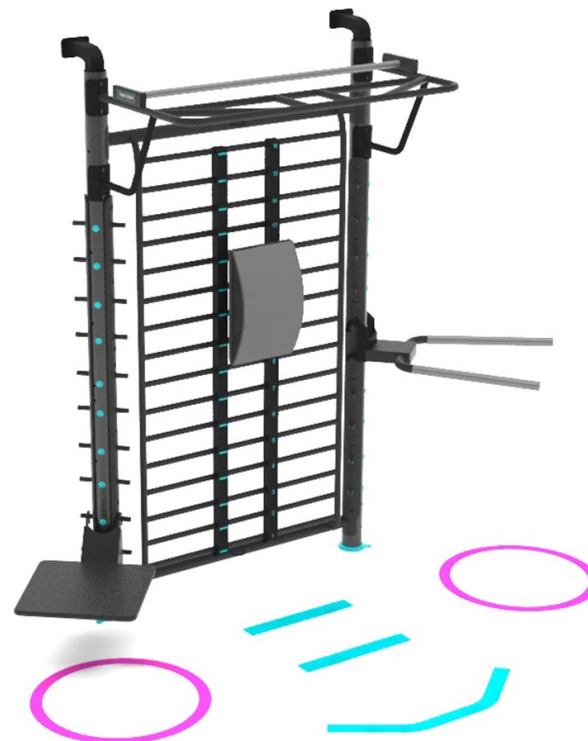

Connettività Bluetooth

Feedback console:

- Ampie schermate
- Tempo (totale e del segmento)
- Velocità
- Distanza
- Calorie
- Frequenza cardiaca

Specifiche:

- Dimensioni prodotto assemblato: (L x P x A)
 - 235 x 51 x 123 cm
- Dimensioni prodotto: (L x P x A)
 - 170 x 32 x 100 cm
- Peso
 - Prodotto assemblato: 56,7 kg
 - Prodotto imballato: 66 kg
- Portata massima utenti: 158,8 kg
- Compatibile con la maggior parte dei trasmettitori della frequenza cardiaca 512K senza codifica

ALL STATIONS

LE NOSTRE STATIONS – INGOMBRO MINIMO

TRIFORM BENCH

TRIFORM WALLBAR

LE NOSTRE STATIONS – FINO A 5 UTENTI

SQUAT HALF RACK

MINI-CASTLE RACK MURO

MINI-CASTLE RACK