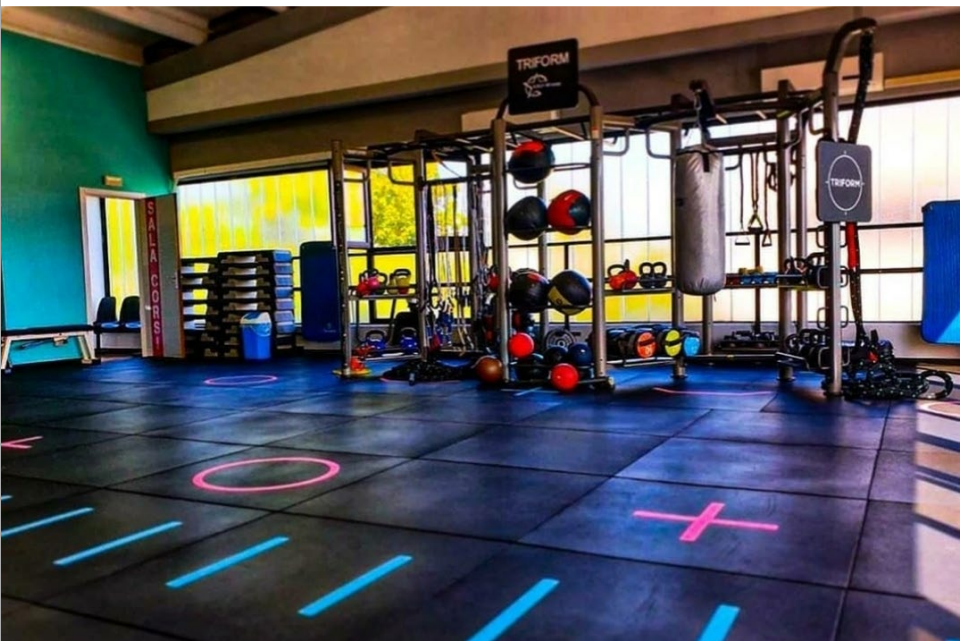

SYNTHETIC TURF – SEGNI FUNZIONALI – PAVIMENTAZIONI OUTDOOR