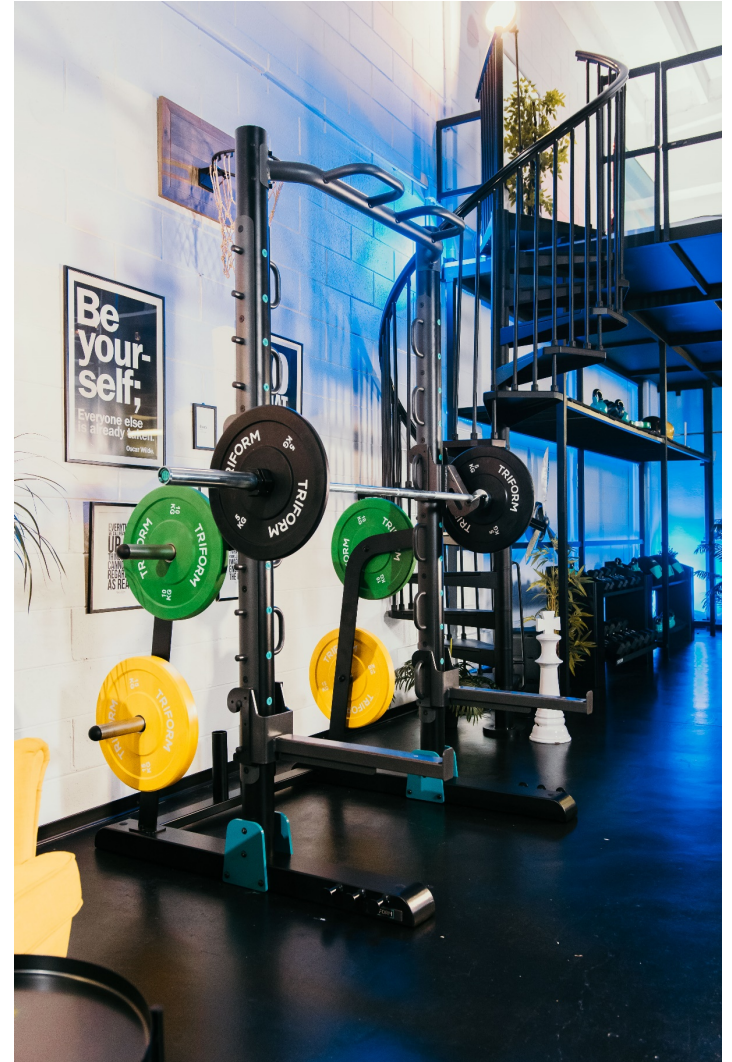

TRIFORM RACK

TRIFORM SQUAT HALF RACK

Il rack per tutti!

Il rack ideale per i tuoi allenamenti, essenziale e autoportante.

Con barra trazioni, porta bumper, porta bilancieri e safety bars integrati.

ABBINA TRIFORM SQUAT HALF RACK CON TRIFORM F1