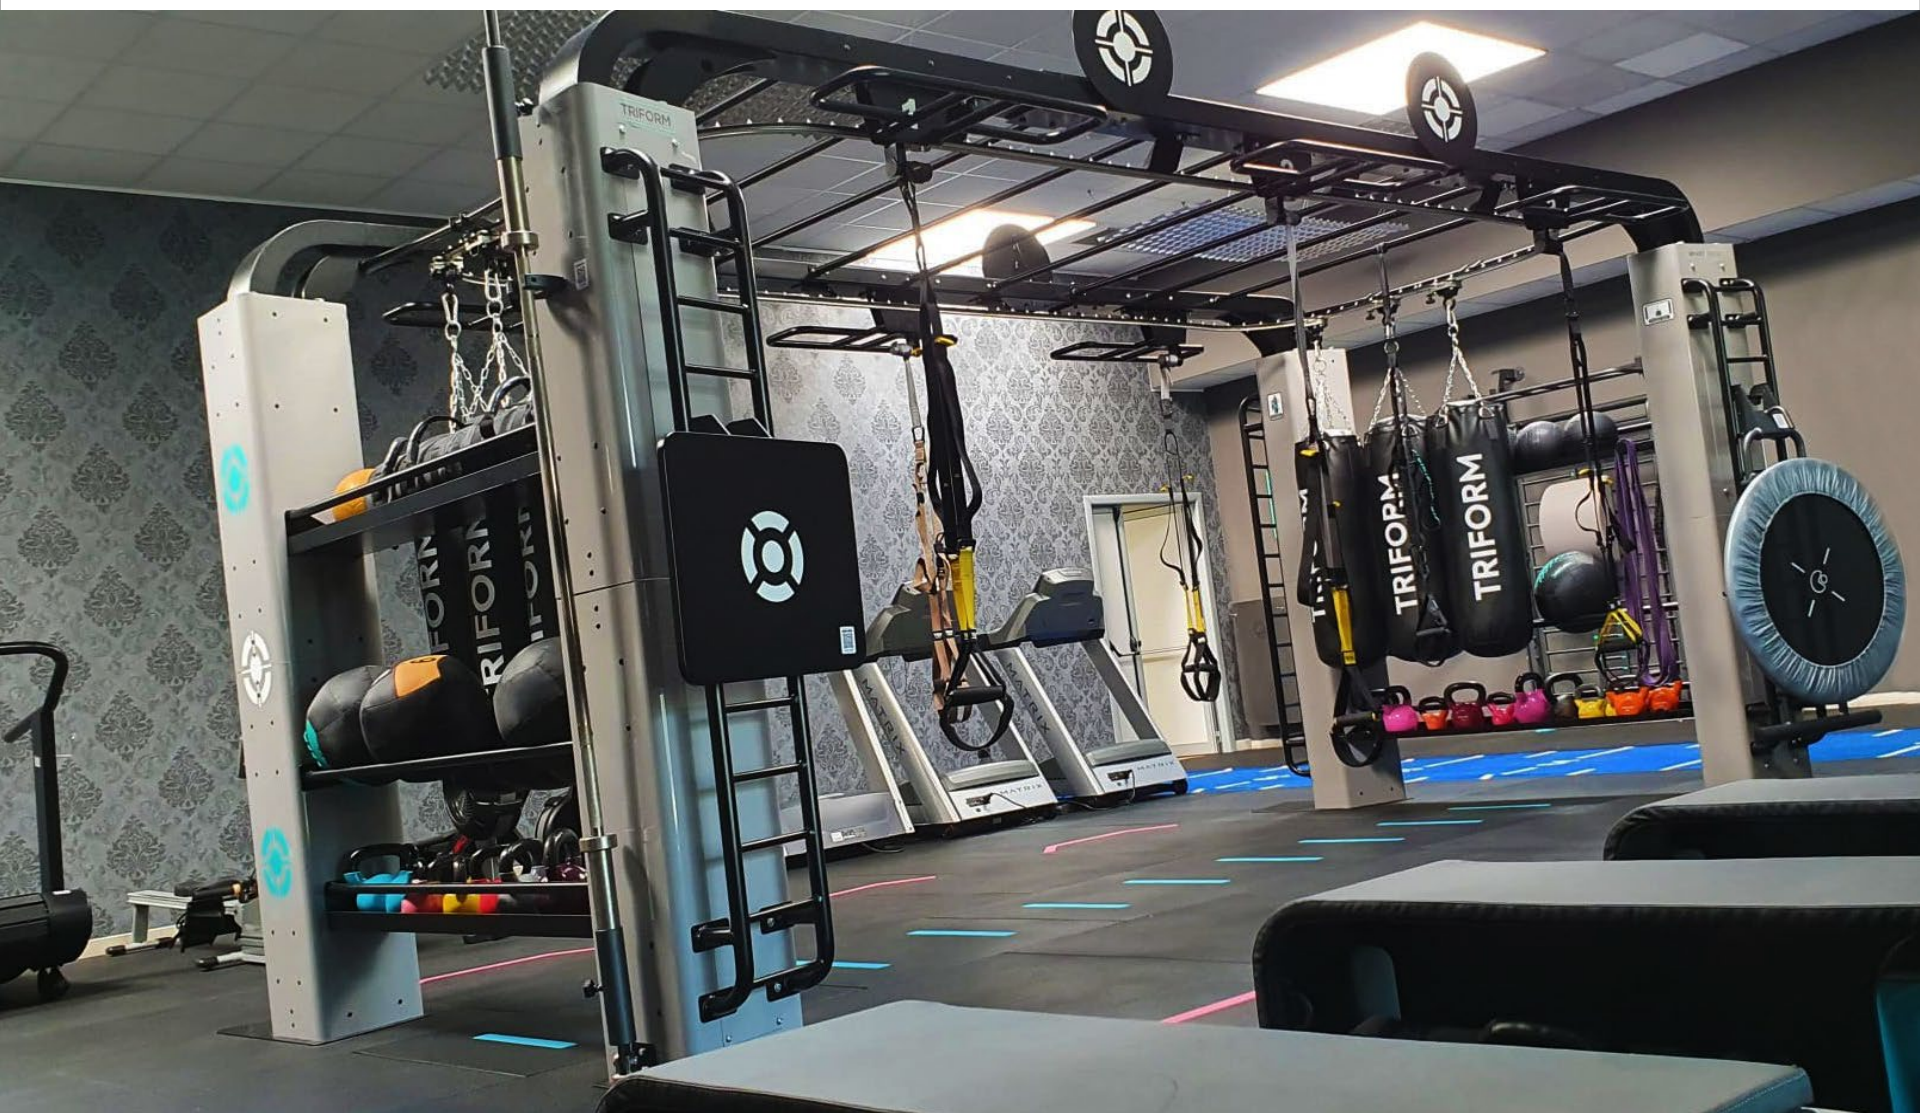

TRIFORM BRIDGE - SOLUZIONE PER LAVORO IN SOSPENSIONE - FUNZIONALE