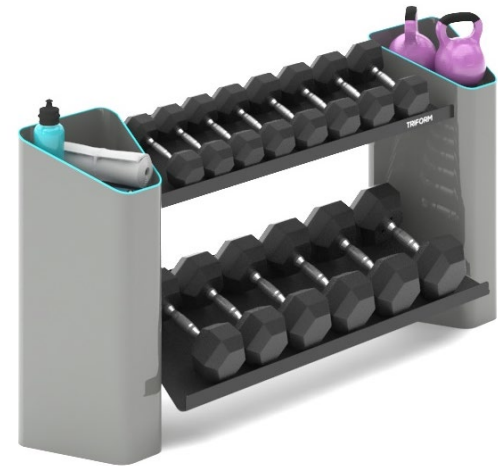

Lo storage innovativo che trasforma il tuo club

Non ti sei stancato della classica rastrelliera porta pesi?

E' arrivata la TRIFORM Dumbbells Storage, la rastrelliera modulare con storage aggiuntivo che rinnova il tuo club e dona una nuova anima in pieno stile TRIFORM.

Soluzione singola

Soluzione in serie